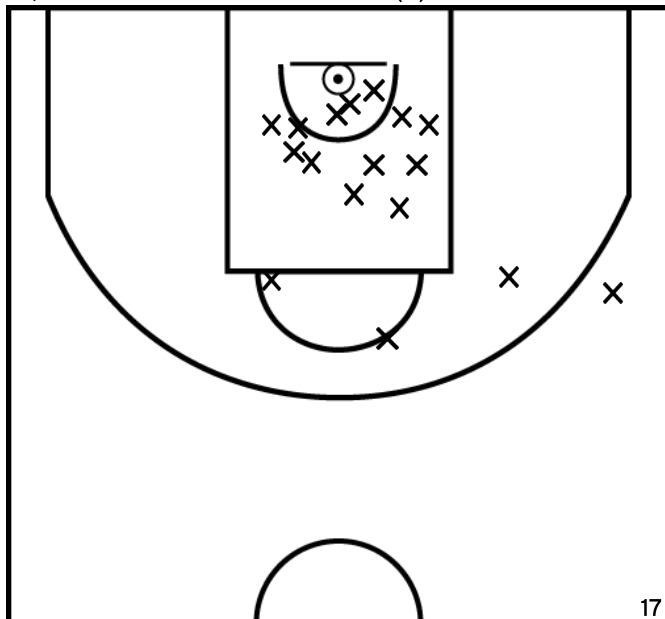

Arbitre: VANOVERSHELDE N BEFORT-LAURENT J

DJEDJE P. - BASKET CLUB SAINT PAUL REZE - 2 (A)

PÉRIODE 1

PÉRIODE 3

PROLONGATIONS

PÉRIODE 2

PÉRIODE 4

ÉQUIPE SUD MAYENNE BASKET - 1 (B)