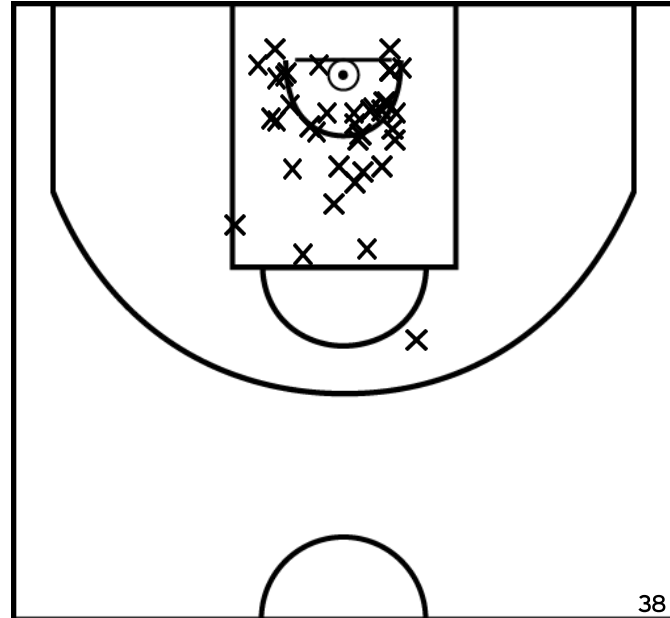

Rencontre: 6081 Date: 12/11/22 Heure: 16:00

Arbitre: VANOVERSHELDE N BEFORT-LAURENT J

ÉQUIPE BASKET CLUB SAINT PAUL REZE - 2 (A)

PÉRIODE 1

PÉRIODE 3

PROLONGATIONS

PÉRIODE 2

PÉRIODE 4