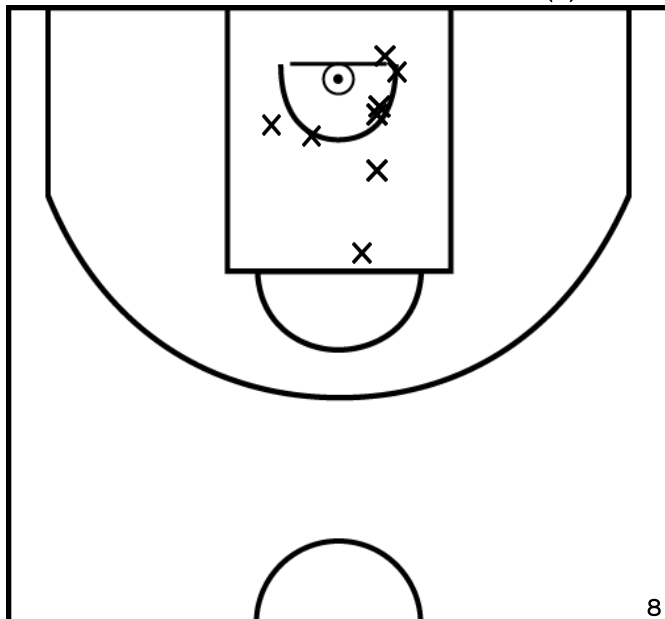

PREIRA A. - BASKET CLUB SAINT PAUL REZE - 2 (A)