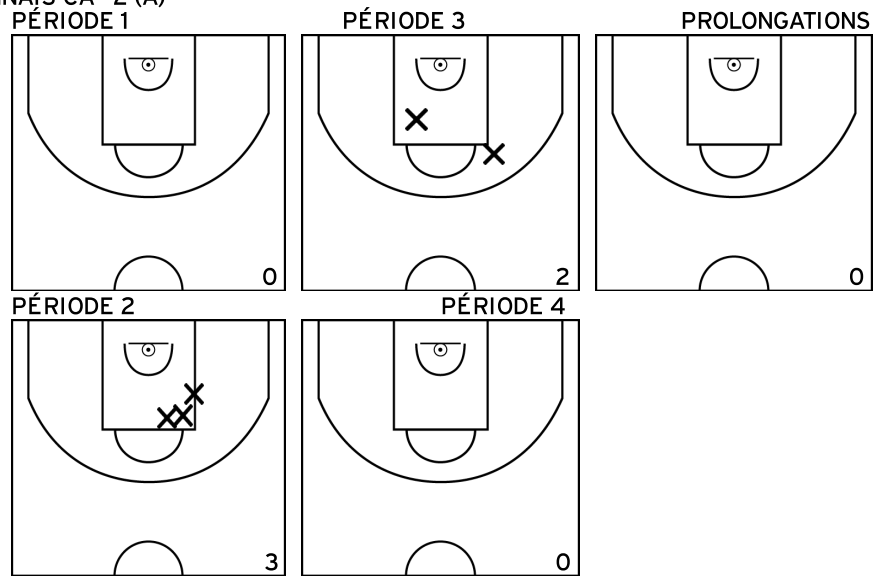

Rencontre: 33 Date: 13/11/22 Heure: 11:00

Arbitre: BOURGOIN A FOUCHER M

MAHIEDDINE N. - EN - CTC NORD MAYENNE BASKET - MAYENNAIS CA - 2 (A)