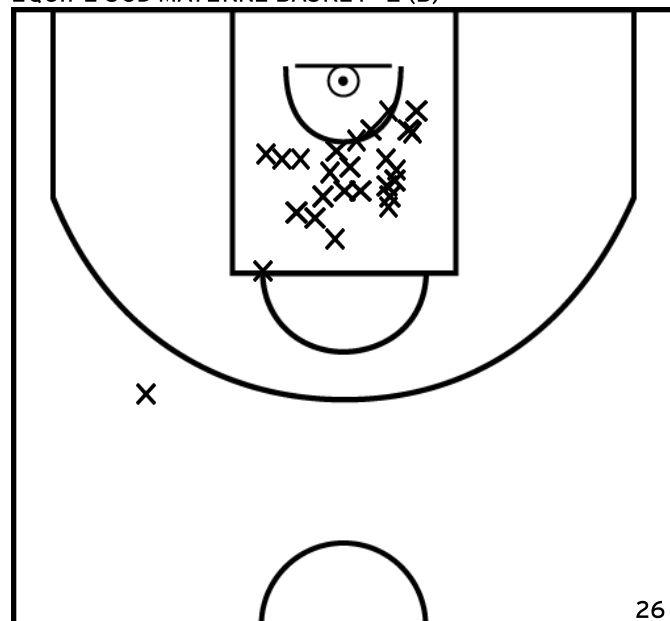

CLEMENCEAU Z. - SUD MAYENNE BASKET - 2 (B)

ÉQUIPE SUD MAYENNE BASKET - 2 (B)