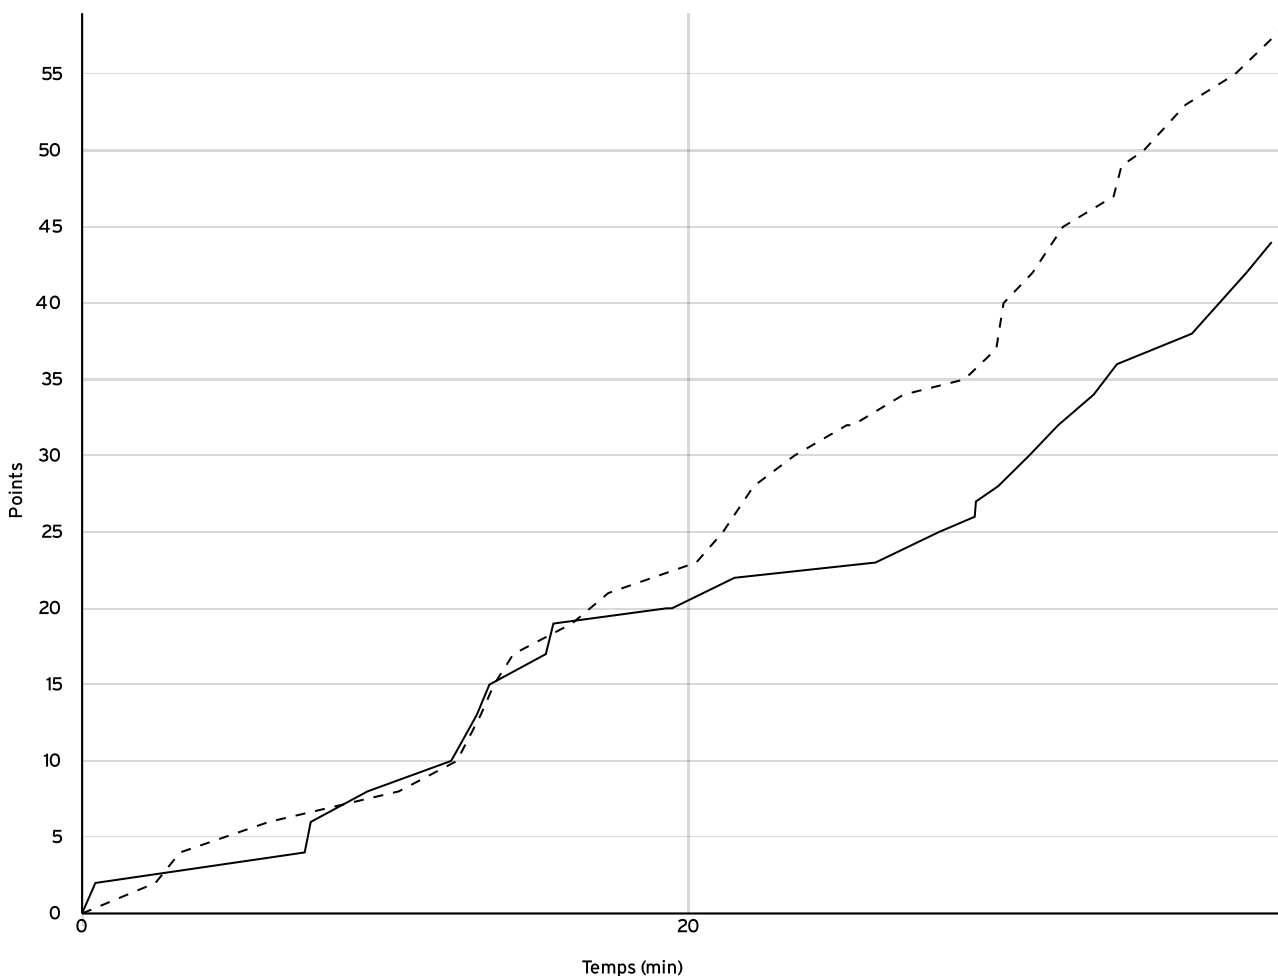

Départementale
 masculine seniors
 - Division 2
 DM2

Rencontre N° 60

Date 27/11/22

Heure 13:15

Lieu CHATEAU-GONTIER SUR
 MAYENNE

Poule A

1^{er} arbitre BOIVIN D

2^e arbitre DELOGE F

3^e arbitre

DONNÉES ET RATIOS

Données	LOCAUX	VISITEURS
Avantage maximum	3	17
Série maximum	6	7
Points du banc	7	20
Égalités		8
Durée de l'avantage	02:50	05:23

PROGRESSION DU SCORE

LOCAUX

VISITEURS