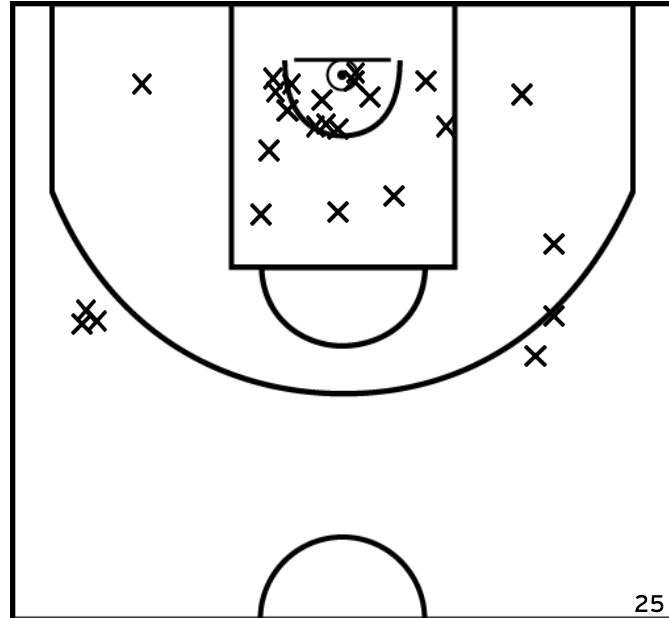

Rencontre: 50 Date: 20/11/22 Heure: 09:00

Arbitre: DUTERTRE A JOUFLINEAU M

ÉQUIPE SUD MAYENNE BASKET - 3 (A)

PÉRIODE 1

PÉRIODE 3

PROLONGATIONS

PÉRIODE 2

PÉRIODE 4