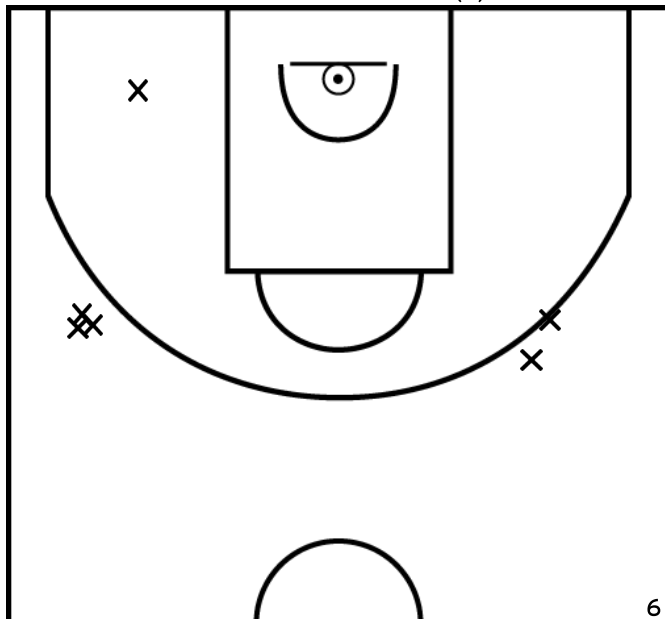

LECLERC P. - SUD MAYENNE BASKET - 3 (A)