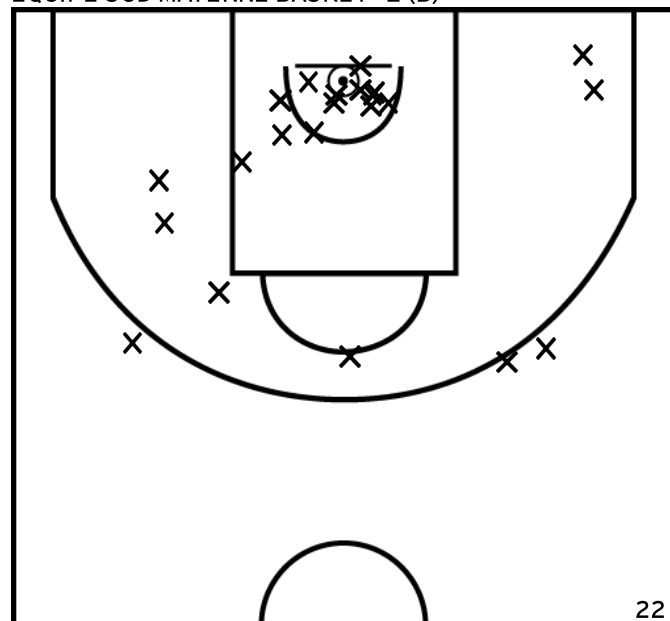

Rencontre: 21 Date: 13/11/22 Heure: 13:15
Arbitre: CLAVREUL J

BAUDOIN C. - ST BERTHEVIN US BASKET - 2 (A)

PÉRIODE 1

PÉRIODE 3

PROLONGATIONS

PÉRIODE 2

PÉRIODE 4

ÉQUIPE SUD MAYENNE BASKET - 2 (B)