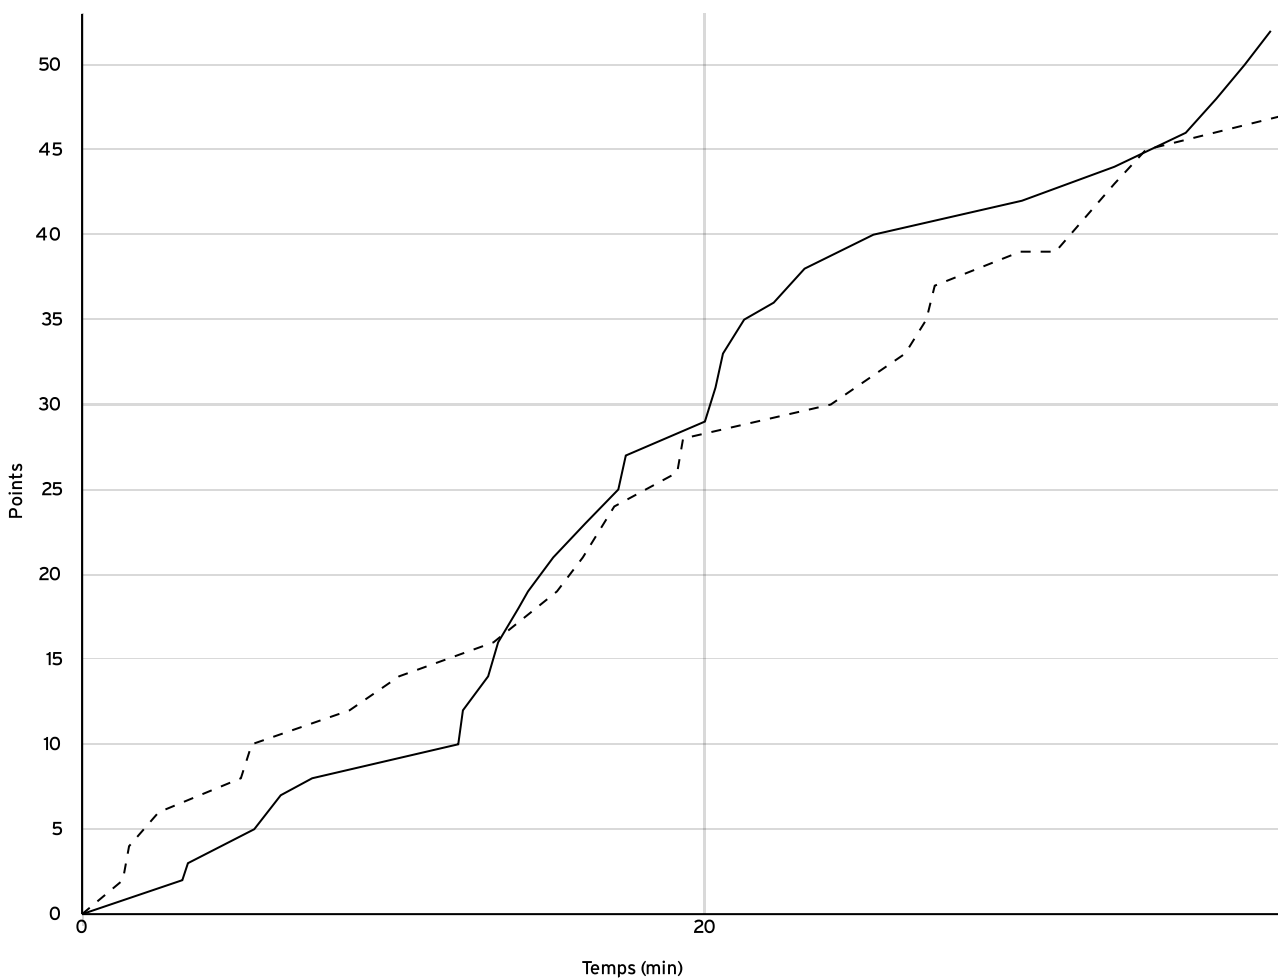

Départementale
 féminine seniors
 - Division 2
 DF2

Rencontre N° 21
 Poule A

Date 13/11/22
 1^{er} arbitre CLAVREUL J

Heure 13:15
 2^e arbitre

Lieu SAINT-BERTHEVIN
 3^e arbitre

DONNÉES ET RATIOS

Données	LOCAUX	VISITEURS
Avantage maximum	10	7
Série maximum	9	9
Points du banc	5	10
Égalités		3
Durée de l'avantage	03:58	10:00

PROGRESSION DU SCORE

LOCAUX

VISITEURS