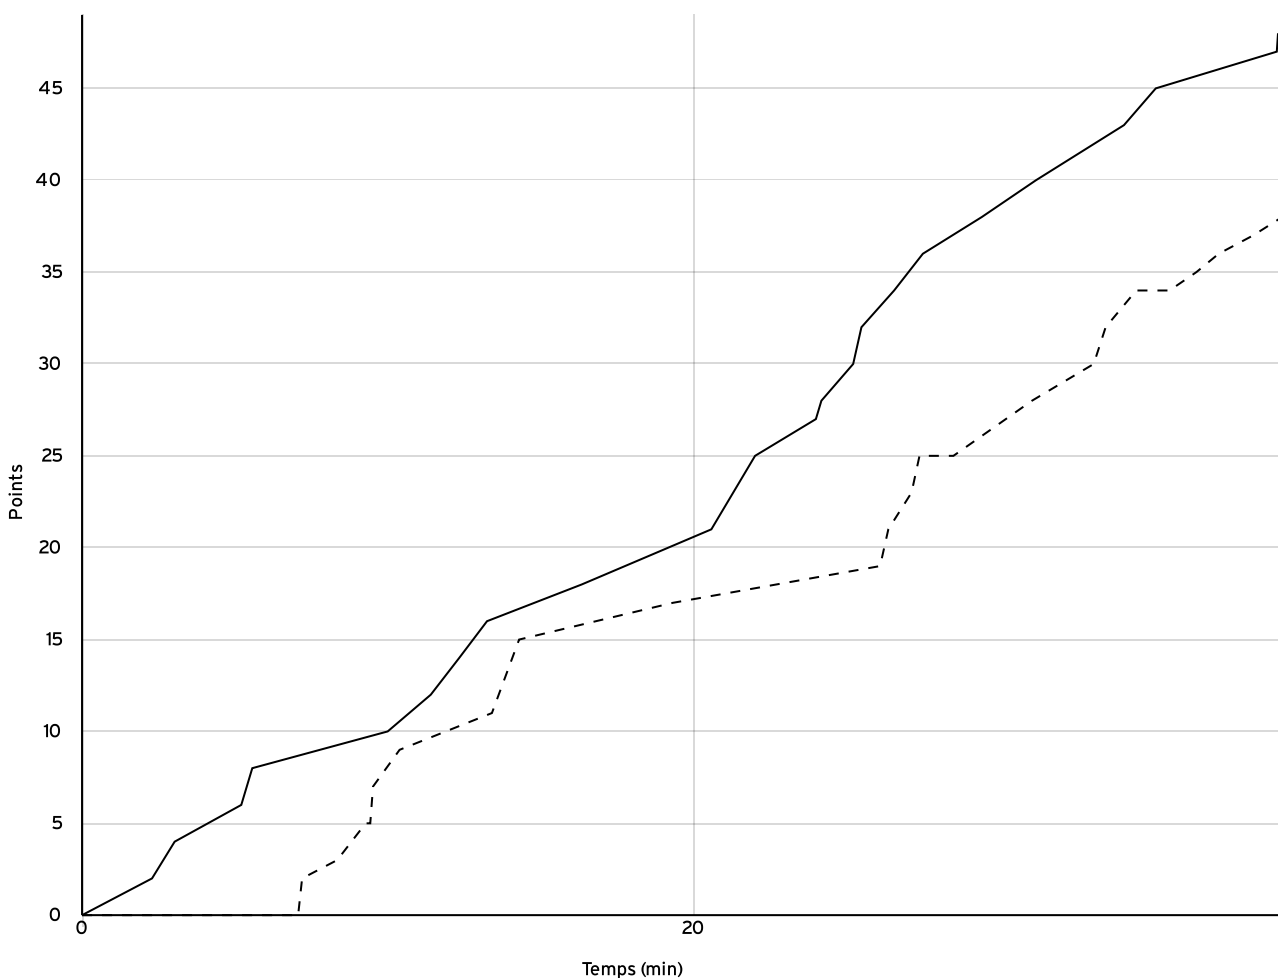

Départementale
 féminine seniors
 - Division 2
 DF2

Rencontre N° 40

Date 11/12/22

Heure 11:00

Lieu CHATEAU-GONTIER SUR
 MAYENNE

Poule A

1^{er} arbitre BOURGEOLET
 J

2^e arbitre BELLANGER
 P

3^e arbitre

DONNÉES ET RATIOS

Données	LOCAUX	VISITEURS
Avantage maximum	15	0
Série maximum	14	7
Points du banc	12	8
Égalités		0
Durée de l'avantage	11:16	00:00

PROGRESSION DU SCORE

LOCAUX

VISITEURS