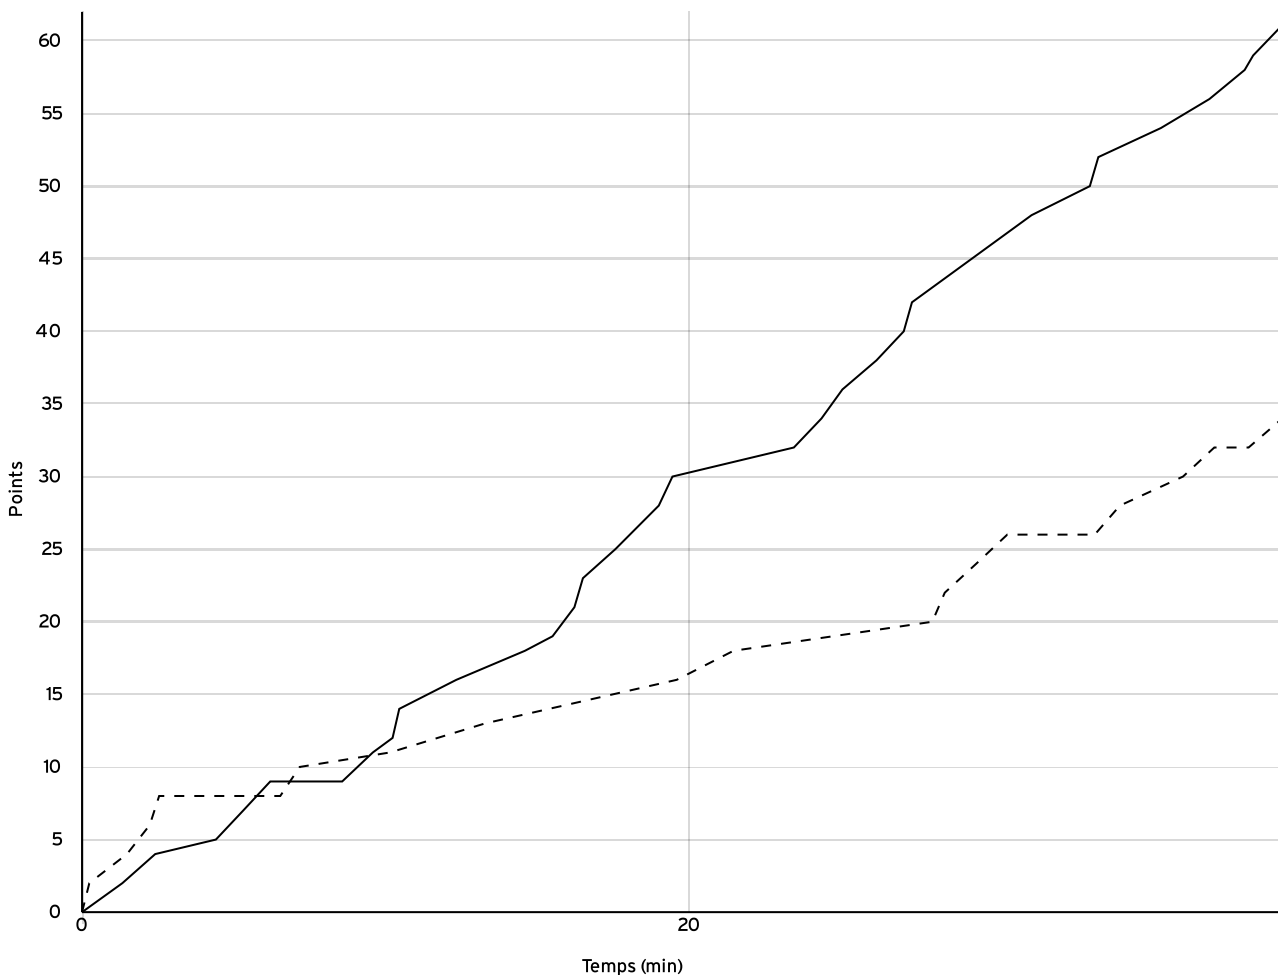

Départementale  
féminine seniors  
- Division 2  
DF2

Rencontre N° 49

Date 29/01/23

Heure 13:15

Lieu CHATEAU-GONTIER SUR  
MAYENNE

Poule A

1<sup>er</sup> arbitre BOURGEOLET  
J

2<sup>e</sup> arbitre  
JOUFFLINEAU M

### DONNÉES ET RATIOS

| Données             | LOCAUX | VISITEURS |
|---------------------|--------|-----------|
| Avantage maximum    | 29     | 4         |
| Série maximum       | 14     | 8         |
| Points du banc      | 37     | 0         |
| Égalités            |        | 2         |
| Durée de l'avantage | 02:46  | 06:26     |

### PROGRESSION DU SCORE

LOCAUX

VISITEURS