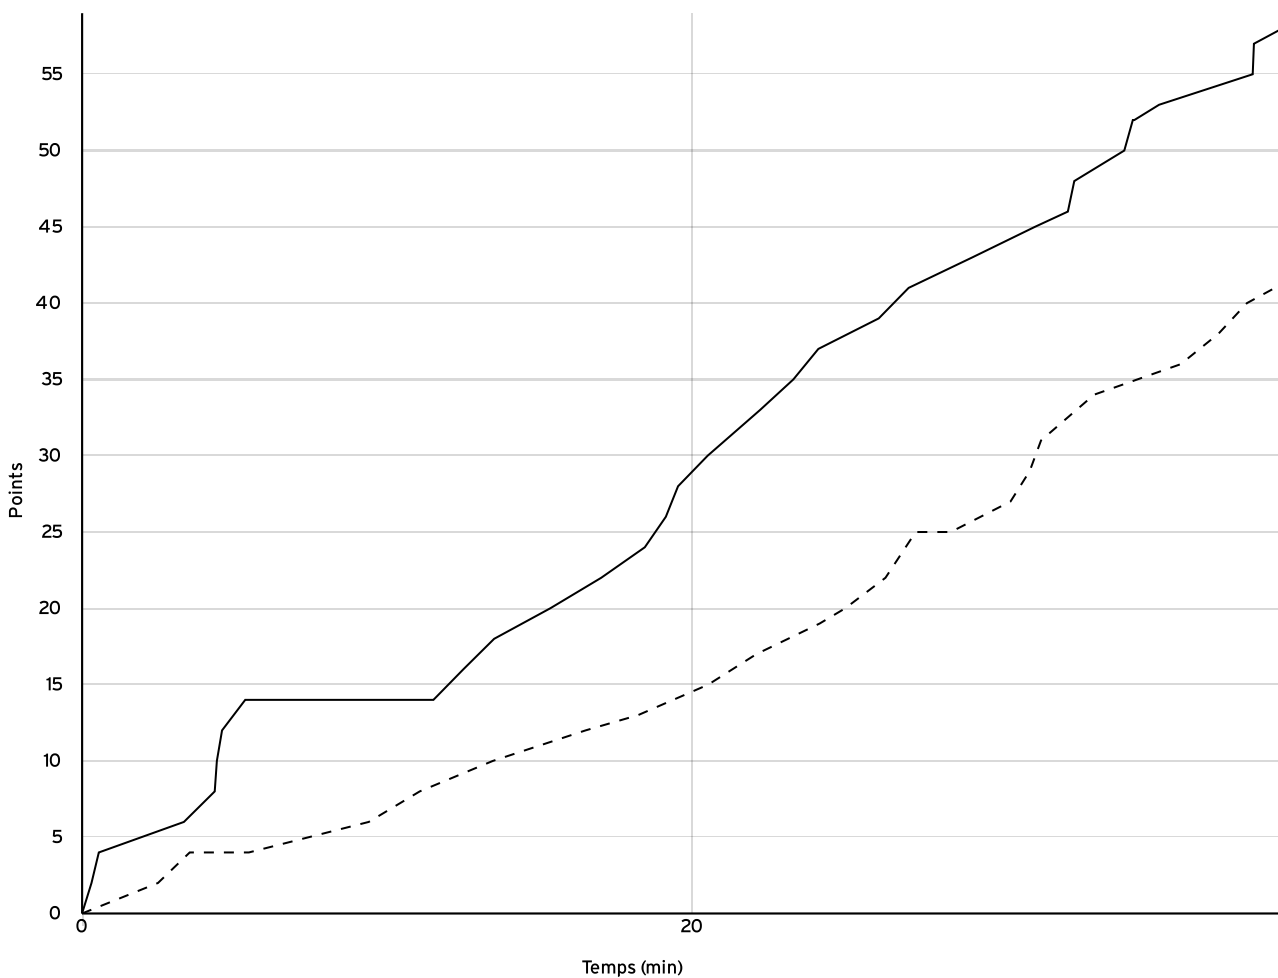

Départementale
 masculine seniors
 - Division 2
 DM2

Rencontre N° 61

Date 27/11/22

Heure 11:00

Lieu CHATEAU-GONTIER SUR
 MAYENNE

Poule B

1^{er} arbitre TROUILLET S

2^e arbitre SCHAHL M

3^e arbitre

DONNÉES ET RATIOS

Données	LOCAUX	VISITEURS
Avantage maximum	20	0
Série maximum	8	6
Points du banc	36	0
Égalités		0
Durée de l'avantage	11:12	00:00

PROGRESSION DU SCORE

LOCAUX

VISITEURS