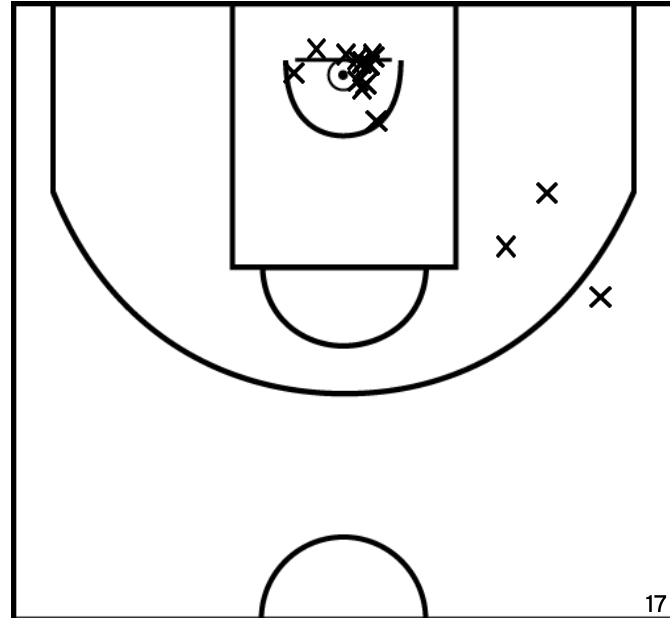

Rencontre: 34 Date: 04/12/22 Heure: 14:00

Arbitre: FLECHARD C POTTIER G

ÉQUIPE IE - CTC NORD MAYENNE BASKET - LE HORPS AJ - 1 (A)

PÉRIODE 1

PÉRIODE 3

PROLONGATIONS

PÉRIODE 2

PÉRIODE 4