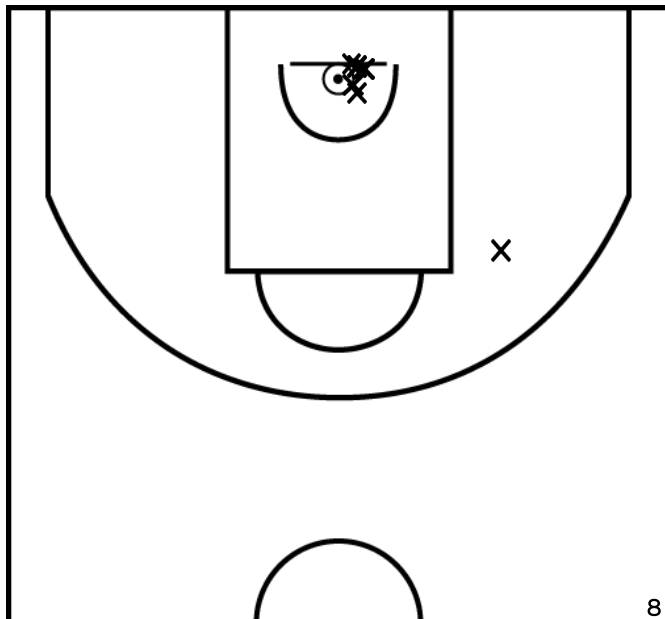

TRAHAY M. - IE - CTC NORD MAYENNE BASKET - LE HORPS AJ - 1 (A)