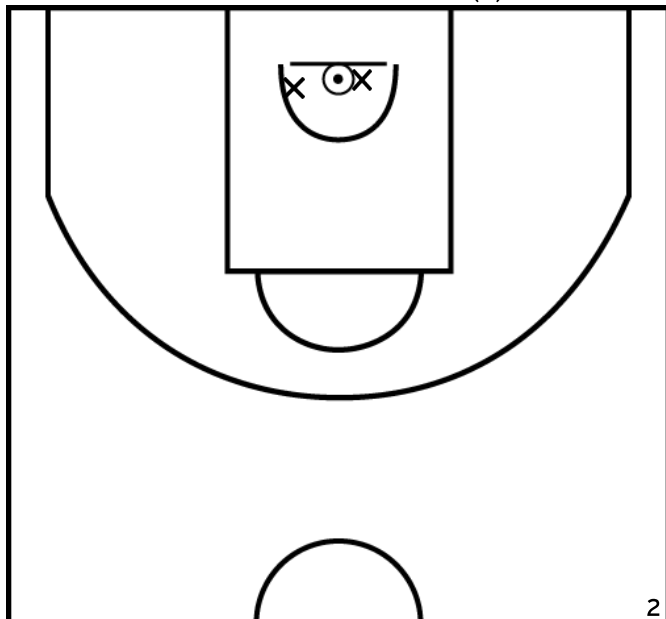

CHARRIER P. - SUD MAYENNE BASKET - 2 (B)