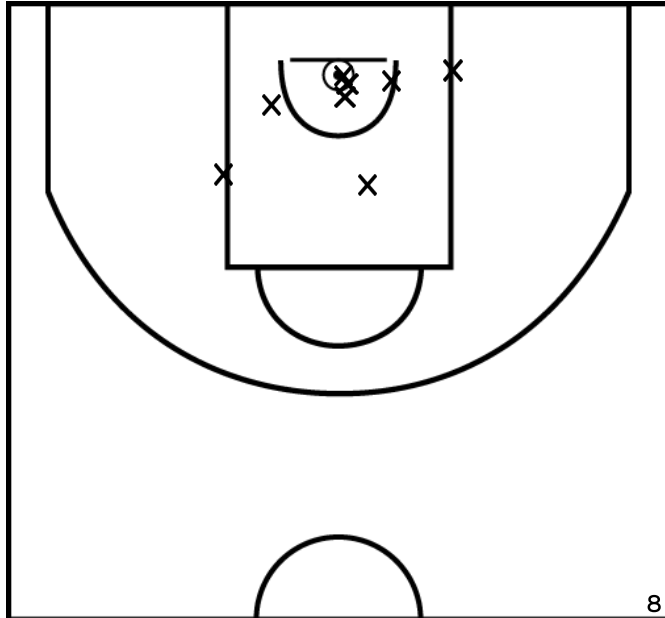

PÉRIODE 2

PÉRIODE 4

6

Rencontre: 13 Date: 19/11/22 Heure: 16:00

Arbitre: DUVACHER M HAMARD N

LEBAILLY E. - IE - CTC PAYS DE LOIRON - ST OUEN BASKET LE GENEST - 1 (A)

PÉRIODE 1

PÉRIODE 3