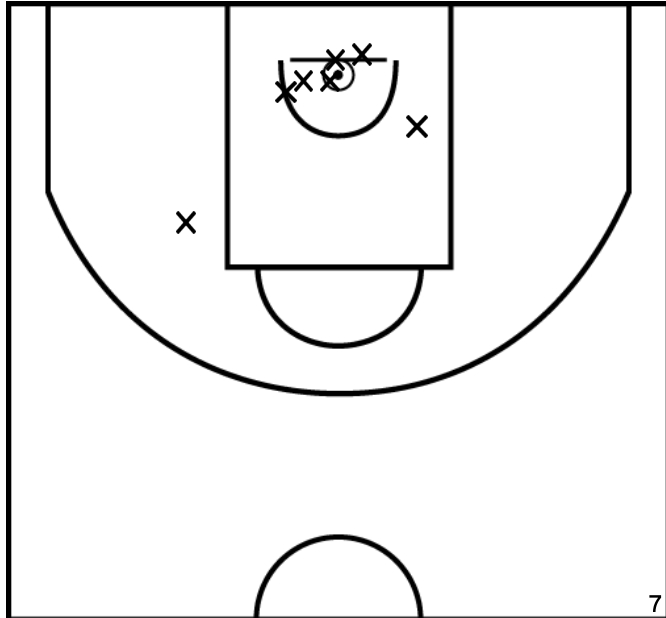

Rencontre: 13 Date: 19/11/22 Heure: 16:00

Arbitre: DUVACHER M HAMARD N

GUILLEUX M. - SUD MAYENNE BASKET - 2 (B)