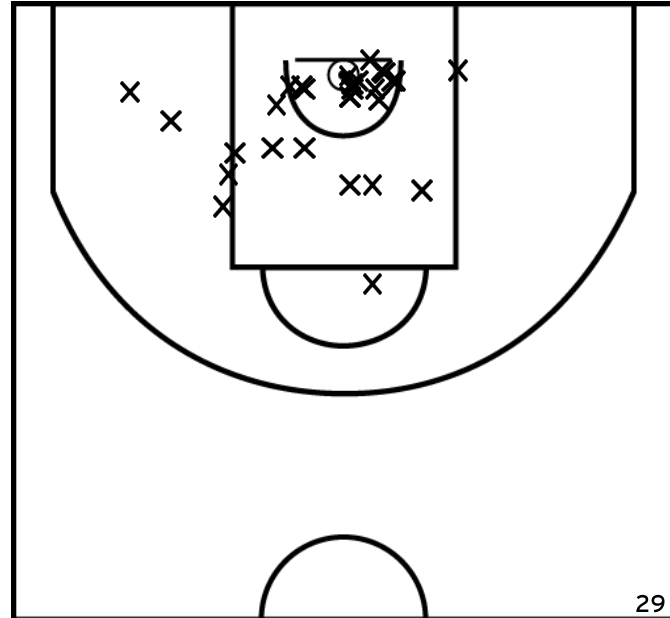

Rencontre: 13 Date: 19/11/22 Heure: 16:00

Arbitre: DUVACHER M HAMARD N

ÉQUIPE IE - CTC PAYS DE LOIRON - ST OUEN Basket LE GENEST - 1 (A)