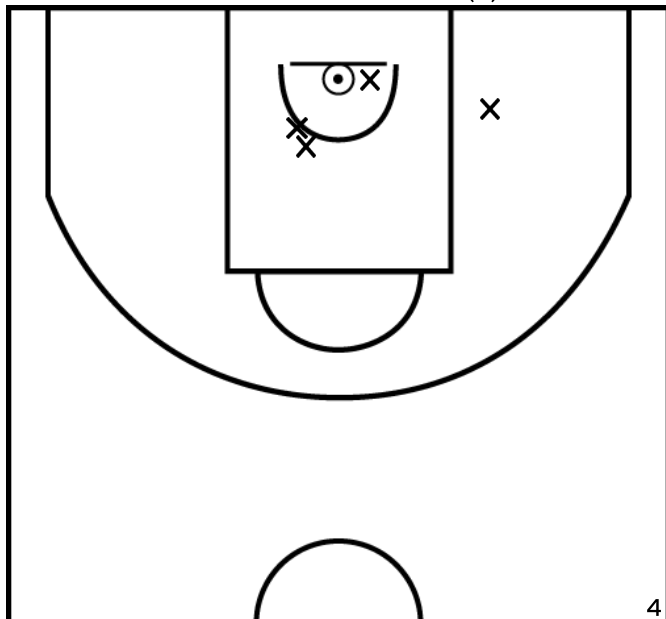

BOUGUIER I. - SUD MAYENNE BASKET - 2 (B)