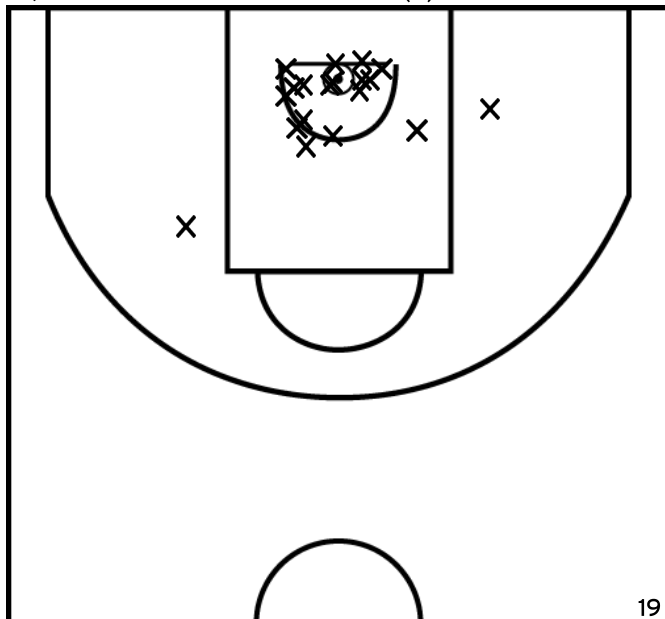

PÉRIODE 4

ÉQUIPE SUD MAYENNE BASKET - 2 (B)

PÉRIODE 1

PÉRIODE 3

PROLONGATIONS

PÉRIODE 2

PÉRIODE 4

Rencontre: 13 Date: 19/11/22 Heure: 16:00