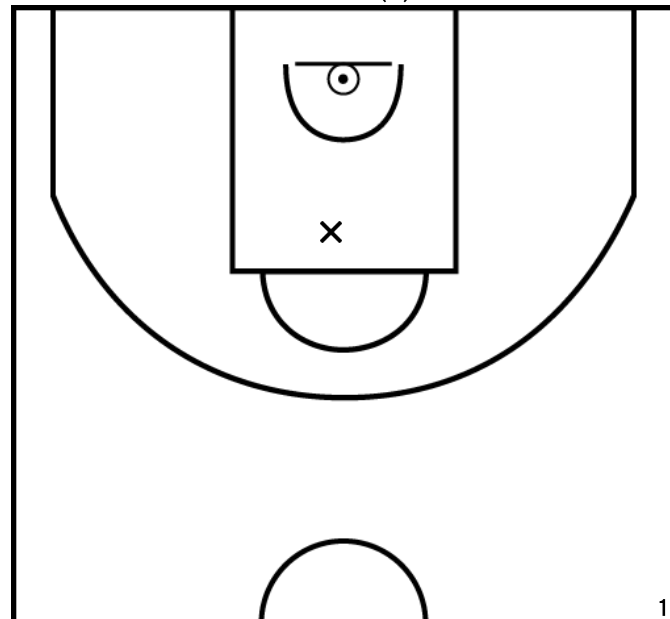

VADEPIED L. - BONCHAMP ES - 2 (B)