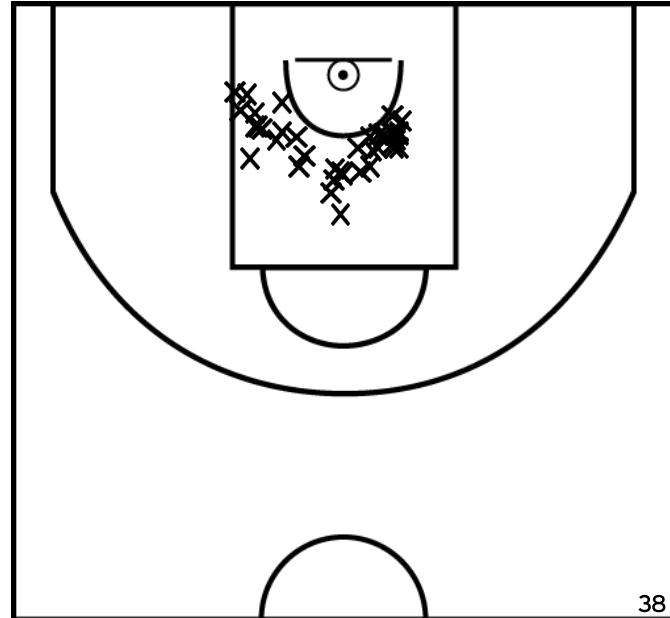

Rencontre: 13 Date: 19/11/22 Heure: 16:00

Arbitre: CABANES A SCHAHL M

ÉQUIPE SUD MAYENNE BASKET - 2 (A)