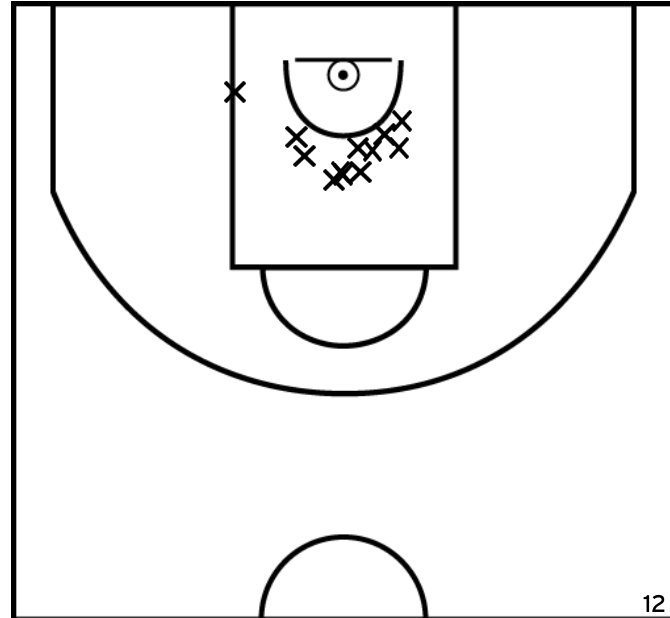

PÉRIODE 3

PROLONGATIONS

PÉRIODE 2

PÉRIODE 4

Rencontre: 13 Date: 19/11/22 Heure: 16:00

Arbitre: CABANES A SCHAHL M

DIVAY L. - SUD MAYENNE BASKET - 2 (A)

PÉRIODE 1