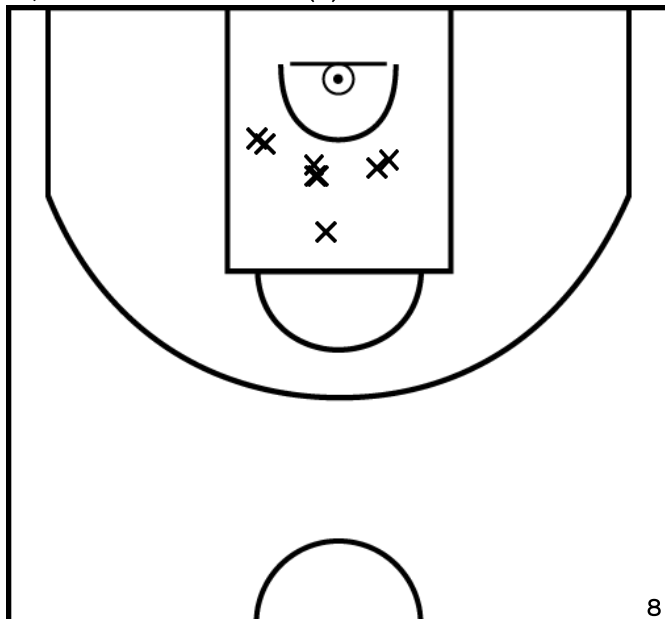

ÉQUIPE BONCHAMP ES - 2 (B)