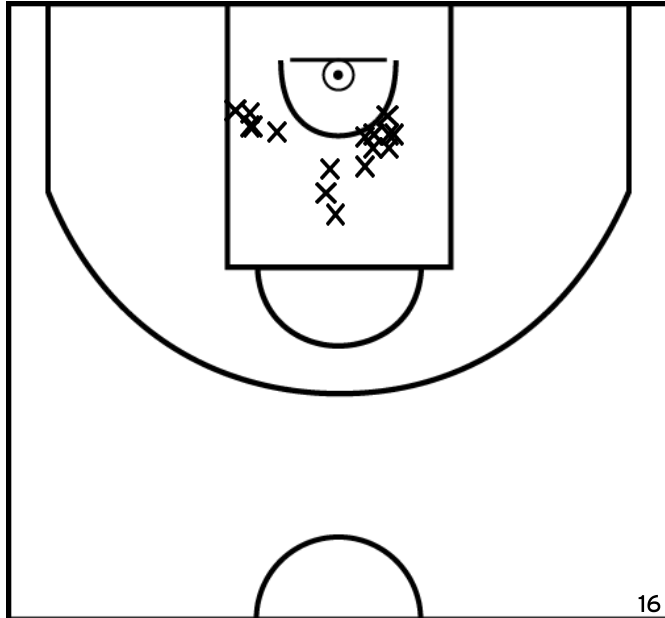

PÉRIODE 2

PÉRIODE 4

Rencontre: 13 Date: 19/11/22 Heure: 16:00

Arbitre: CABANES A SCHAHL M

PICHON M. - SUD MAYENNE BASKET - 2 (A)

PÉRIODE 1

PÉRIODE 3

PROLONGATIONS