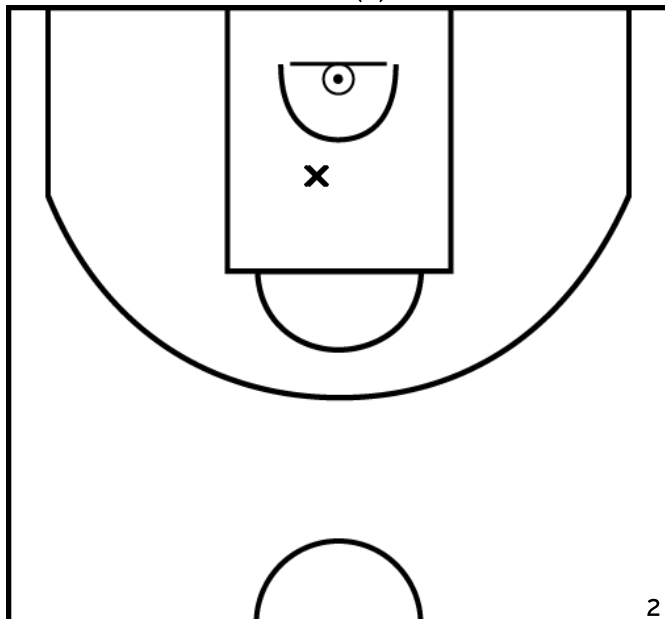

HAINRY M. - BONCHAMP ES - 2 (B)

SLIMANI R. - BONCHAMP ES - 2 (B)