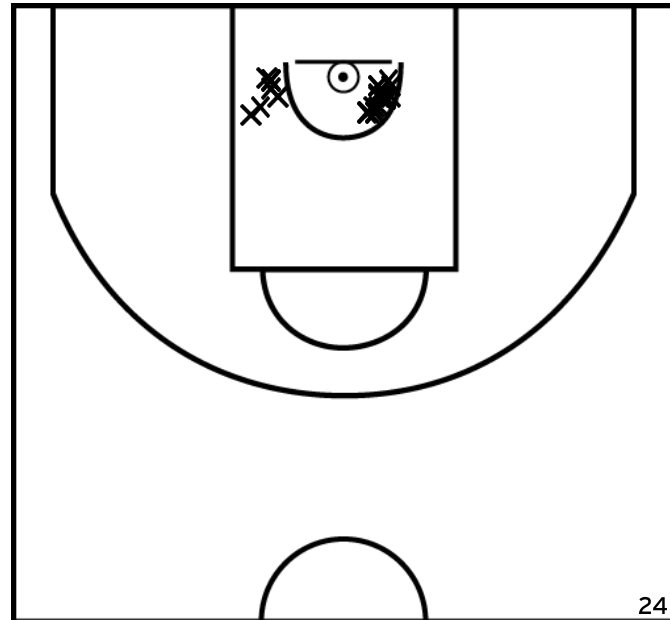

Rencontre: 16 Date: 26/11/22 Heure: 14:00

Arbitre: FOUBERT M DELORY T

ÉQUIPE IE - CTC NORD MAYENNE BASKET - AMBRIÈRES AS - 1 (A)

PÉRIODE 1

PÉRIODE 3

PROLONGATIONS

PÉRIODE 2

PÉRIODE 4