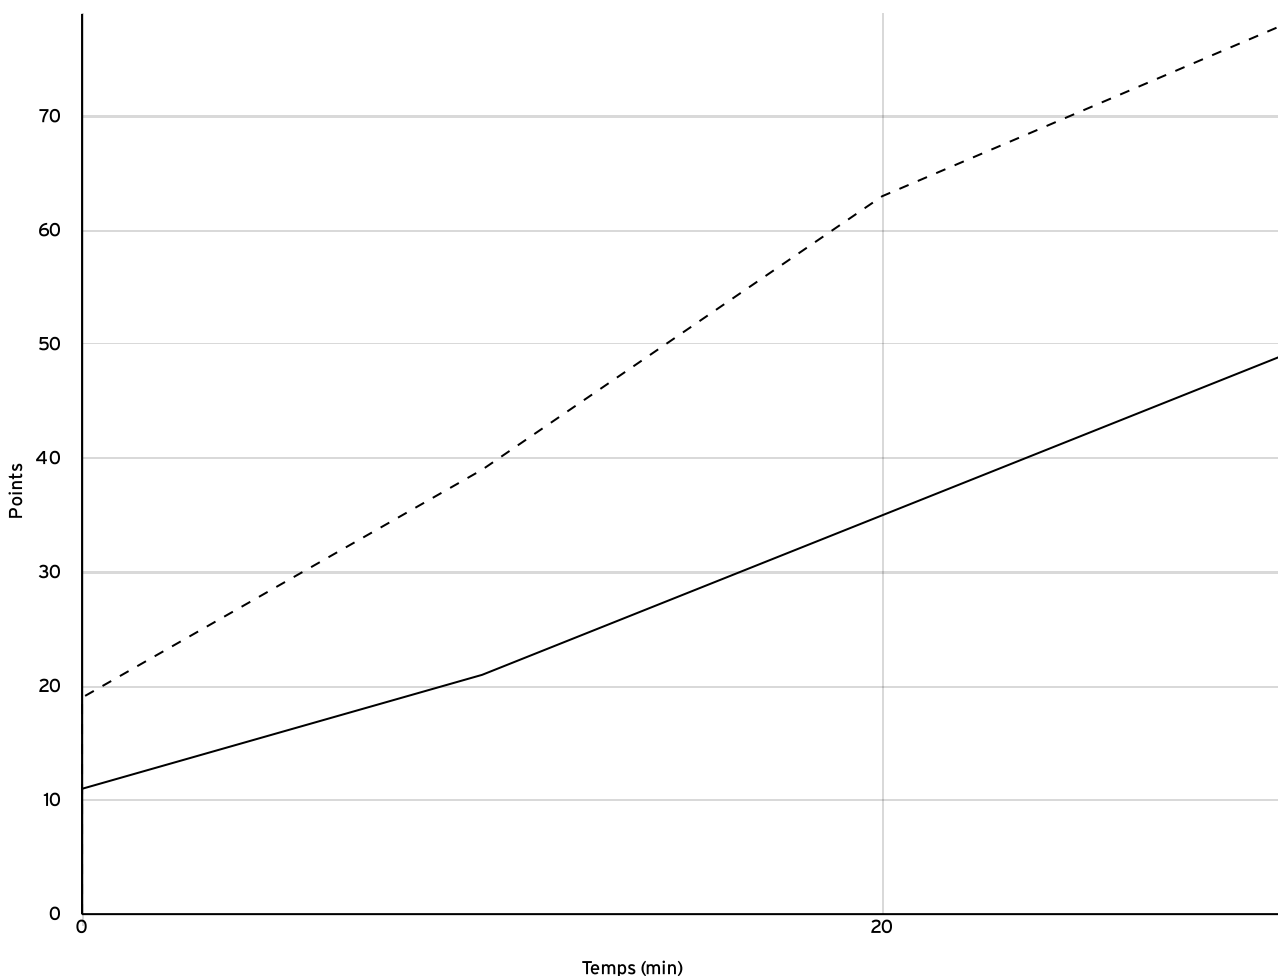

Départemental  
 féminin U15 -  
 Division 3  
 DFU15-3

Rencontre N° 16

Date 26/11/22

Heure 14:00

Lieu AMBRIERES-LES-VALLEES

Poule A

1<sup>er</sup> arbitre FOUBERT M

2<sup>e</sup> arbitre DELORY T

3<sup>e</sup> arbitre

DONNÉES ET RATIOS

Données	LOCAUX	VISITEURS
Avantage maximum	1	32
Série maximum	4	9
Points du banc	18	15
Égalités		2
Durée de l'avantage	00:00	40:00

PROGRESSION DU SCORE

LOCAUX

VISITEURS