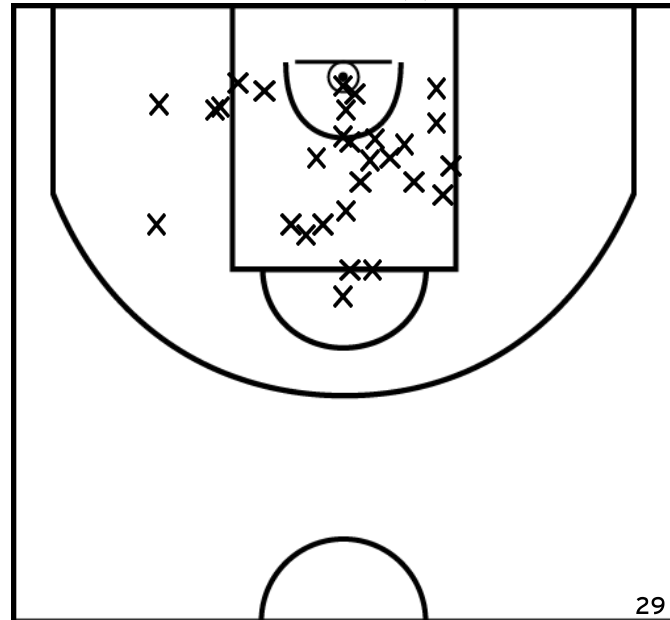

Rencontre: 5 Date: 12/11/22 Heure: 16:00

Arbitre: ROJO R BOUHOURS G

ÉQUIPE SUD MAYENNE BASKET - 1 (A)

PÉRIODE 1

PÉRIODE 3

PROLONGATIONS

PÉRIODE 2

PÉRIODE 4