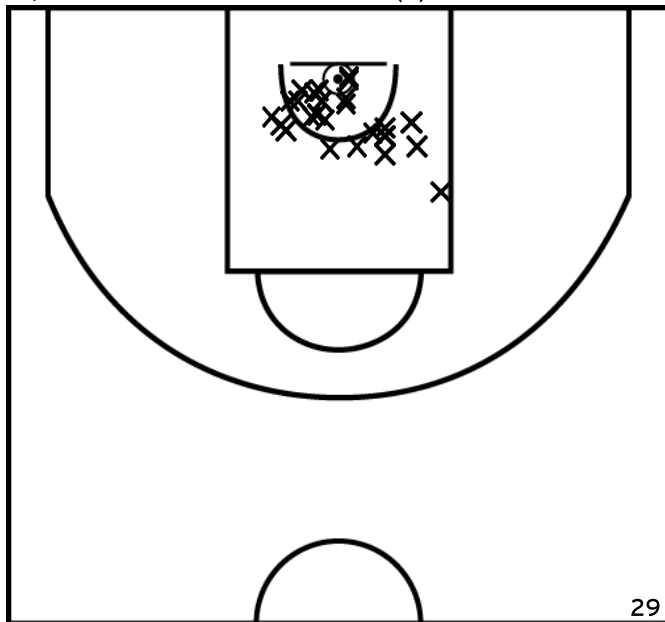

ÉQUIPE SUD MAYENNE BASKET - 1 (B)