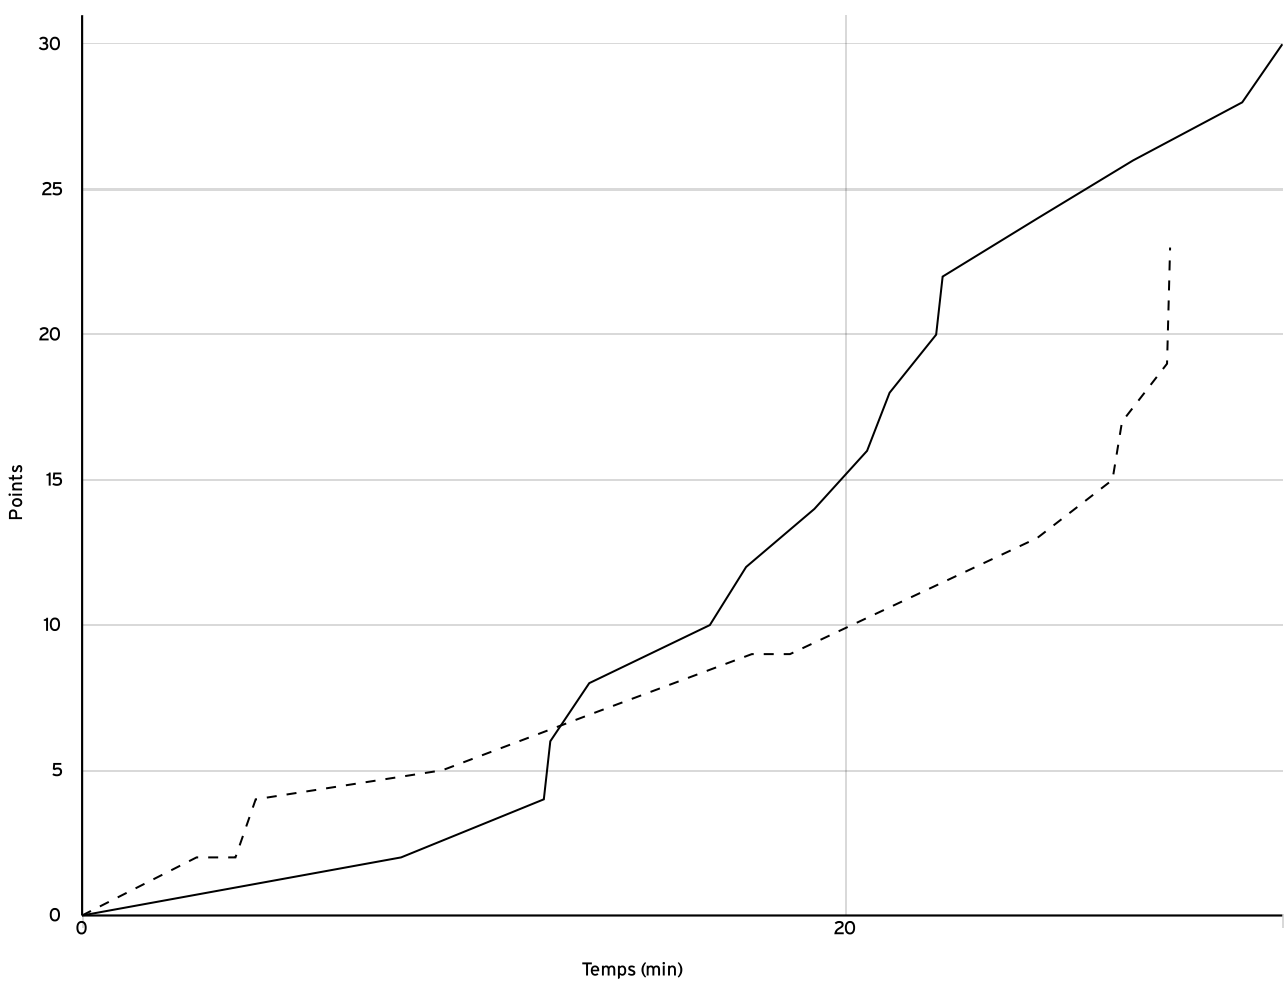

VISITEURS

N° Maillot	NOM Prénom	5 de départ	Tps de jeu	Nb Pts Marqués	Nb Tirs Réussis	3 Pts Réussis	2 Int Réussis	2 Ext Réussis	LF Réussis	Ftes Com
6	HOCHARD, Romane		25:23	2	1	0	1	0	0	2
7	ANDRE, Lilou	×	28:40	0	0	0	0	0	0	0
8	PATAULT, Alix	×	25:27	2	1	0	1	0	0	1
9	POMMIER, Eléna	×	28:55	7	3	0	3	0	1	0
10	LE LUHERNE, Emma	×	30:36	10	5	0	5	0	0	0
11	GRASCOEUR, Juliette	×	30:59	2	1	0	1	0	0	0
Total Équipe			170:00	23	11	0	11	0	1	3
Total Banc				2	1	0	1	0	0	2
Total 5 de Départ				21	10	0	10	0	1	1
Total 1ère Mi-temps				7	0	0	0	0	0	3
Total 2ème Mi-temps				16	0	0	0	0	0	0
Total Prolongation				0	0	0	0	0	0	0
Entraîneur			undefined							0

DONNÉES ET RATIOS

Données	LOCAUX	VISITEURS
Avantage maximum	13	4
Série maximum	10	6
Points du banc	10	2
Égalités		0
Durée de l'avantage	03:33	08:00

PROGRESSION DU SCORE

LOCAUX

VISITEURS