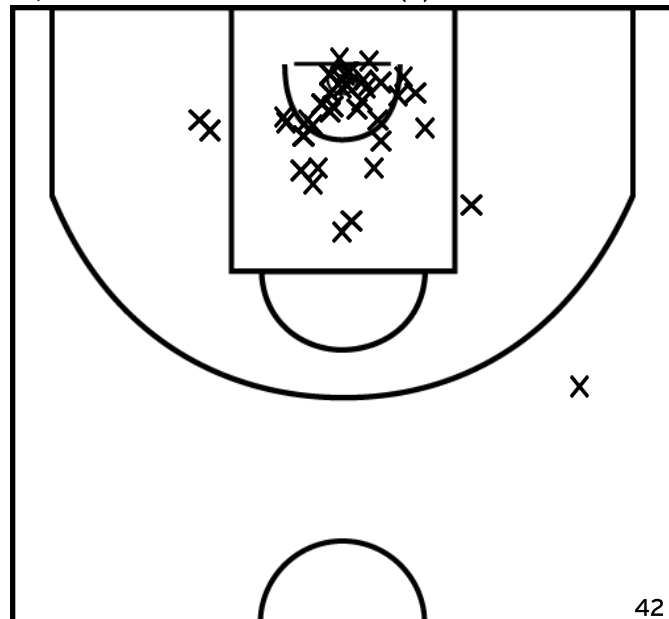

ÉQUIPE SUD MAYENNE BASKET - 1 (B)