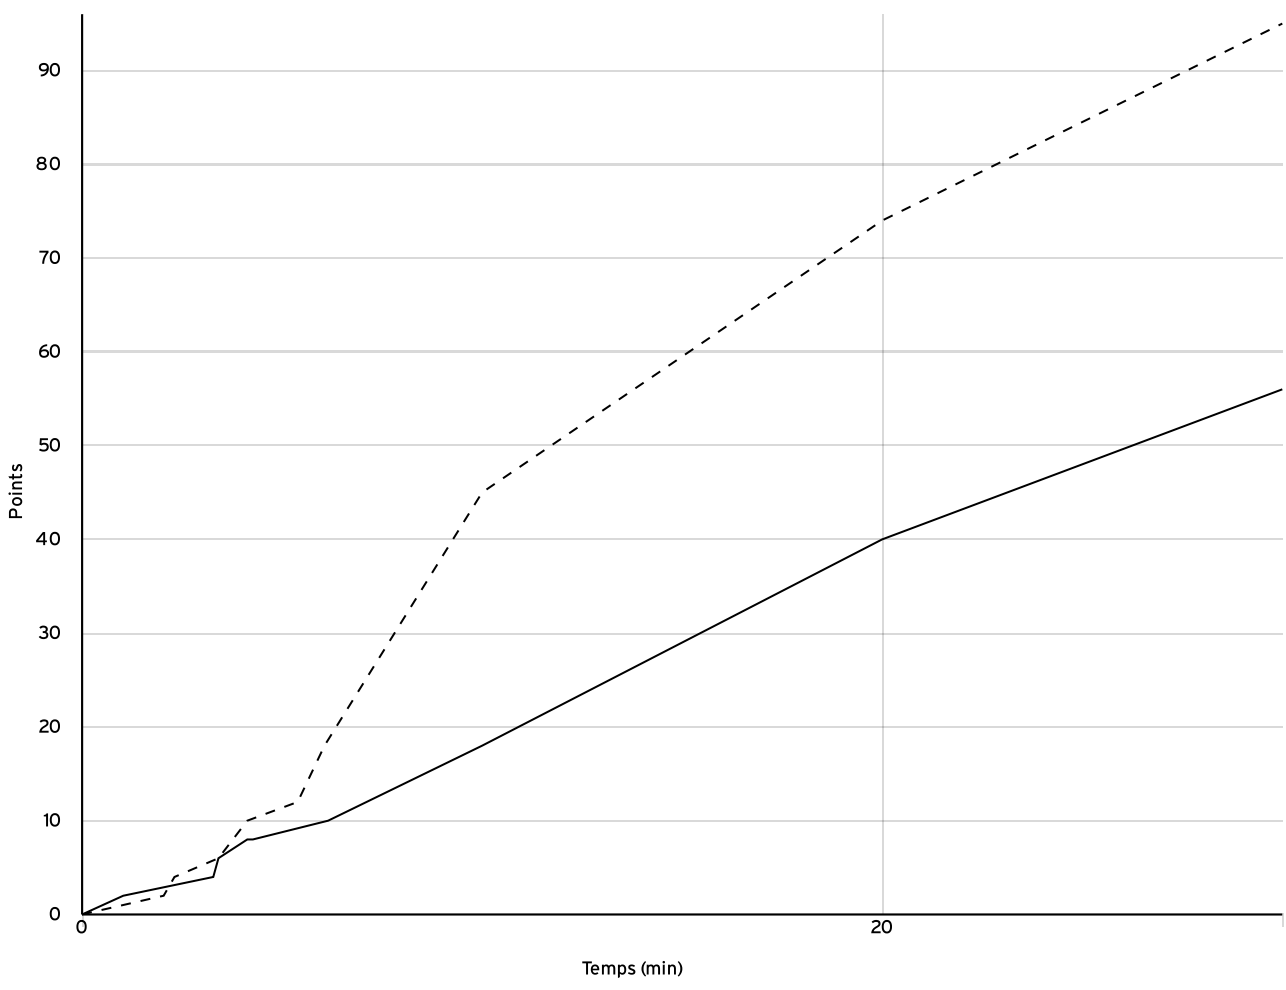

Données	LOCAUX	VISITEURS
Avantage maximum	2	39
Série maximum	6	14
Points du banc	5	9
Égalités		3
Durée de l'avantage	01:03	36:46

PROGRESSION DU SCORE

LOCAUX

VISITEURS