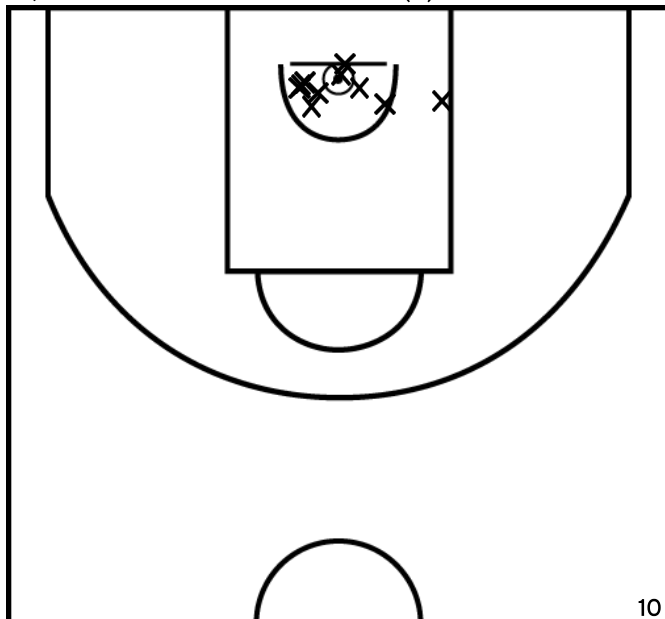

ÉQUIPE SUD MAYENNE BASKET - 2 (B)

PÉRIODE 1

PÉRIODE 3

PROLONGATIONS

PÉRIODE 2

PÉRIODE 4

Rencontre: 11 Date: 03/12/22 Heure: 13:00

Arbitre: SOUARE G BARON E