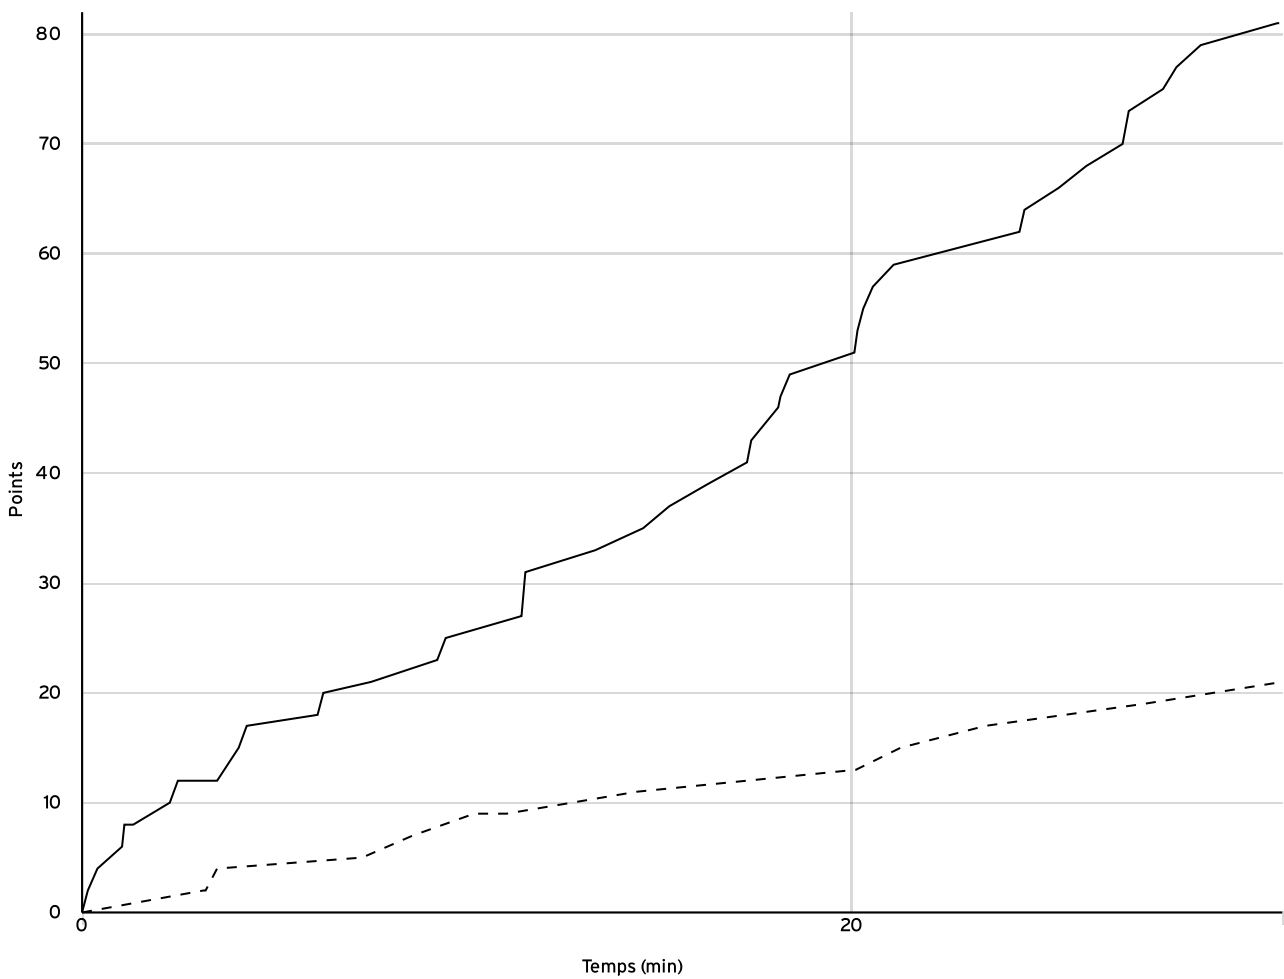

Départemental
 féminin U13
 DFU13

Rencontre N° 11
 Poule A

Date 03/12/22
 1^{er} arbitre BARON E

Heure 13:00
 2^e arbitre SOUARE G

Lieu LAVAL
 3^e arbitre

DONNÉES ET RATIOS

Données	LOCAUX	VISITEURS
Avantage maximum	62	0
Série maximum	18	4
Points du banc	2	9
Égalités		0
Durée de l'avantage	09:27	00:00

PROGRESSION DU SCORE

LOCAUX

VISITEURS