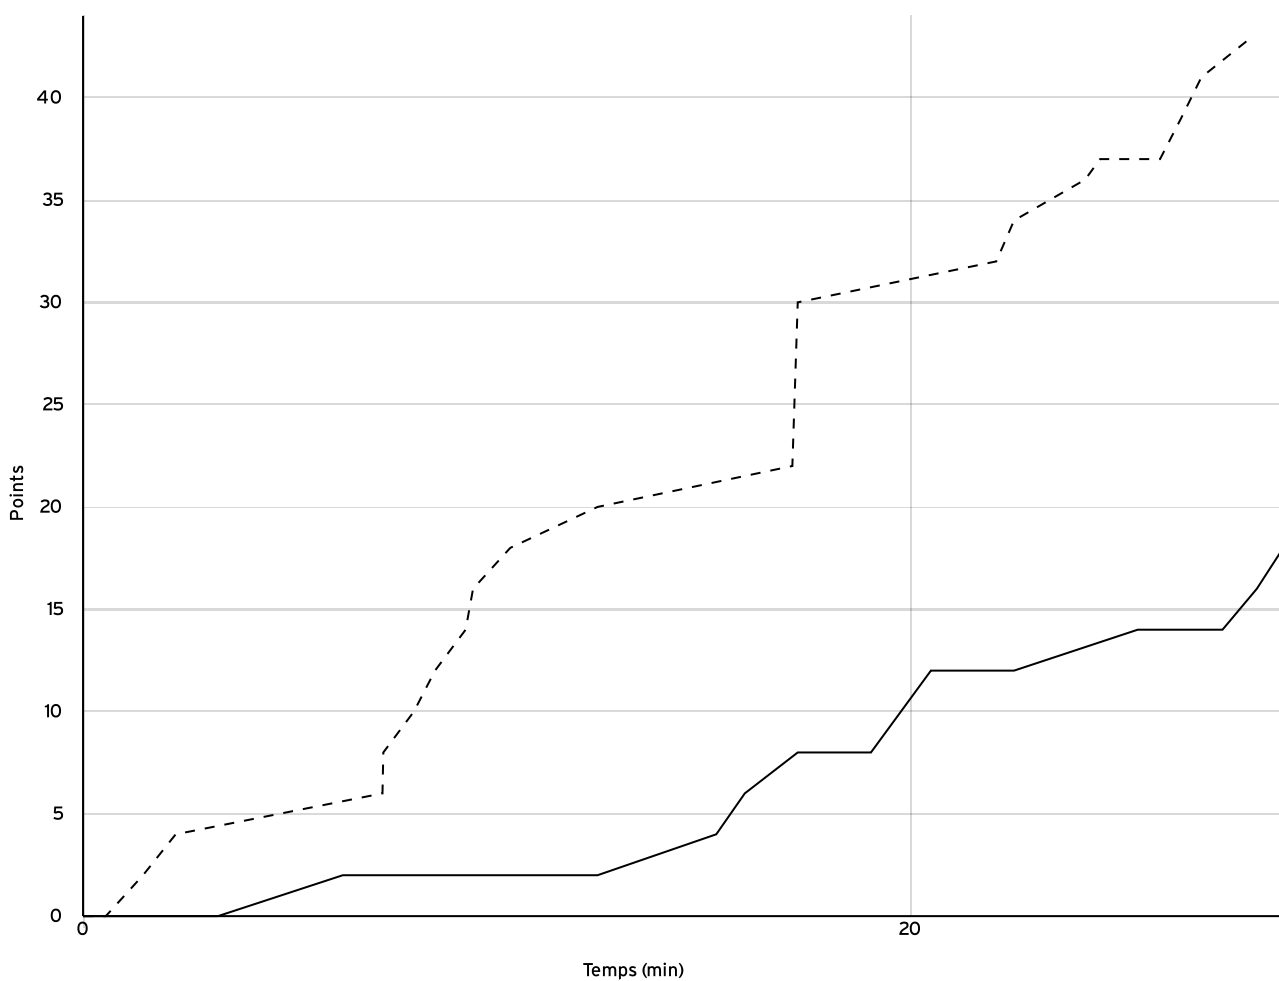

Départemental
féminin U13 -
Division 4
DFU13-4

Rencontre N° 23 Date 03/12/22 Heure 13:30 Lieu EVRON
Poule B 1^{er} arbitre BEAUPIED J 2^e arbitre BILLON A 3^e arbitre

LOCAUX

N° Maillot	NOM Prénom	5 de départ	Tps de jeu	Nb Pts Marqués	Nb Tirs Réussis	3 Pts Réussis	2 Int Réussis	2 Ext Réussis	LF Réussis	Ftes Com
6	HOCHARD, Romane	×	32:51	4	2	0	2	0	0	3
7	ANDRE, Lilou	×	32:51	6	3	0	2	1	0	1
8	PATAULT, Alix	×	32:51	0	0	0	0	0	0	0
10	LE LUHERNE, Emma	×	32:51	6	3	0	2	1	0	2
11	POMMIER, Eléna	×	32:51	2	1	0	1	0	0	2
Total Équipe			164:15	18	9	0	7	2	0	8
Total Banc				0	0	0	0	0	0	0
Total 5 de Départ				18	9	0	7	2	0	8
Total 1ère Mi-temps				6	0	0	0	0	0	2
Total 2ème Mi-temps				12	0	0	0	0	0	6
Total Prolongation				0	0	0	0	0	0	0
Entraîneur			undefined							0

VISITEURS

N° Maillot	NOM Prénom	5 de départ	Tps de jeu	Nb Pts Marqués	Nb Tirs Réussis	3 Pts Réussis	2 Int Réussis	2 Ext Réussis	LF Réussis	Ftes Com
5	ROCHER BOURGEOIS, Louane	×	25:13	8	4	0	4	0	0	2
6	GUYARD, Lilou	×	16:23	16	8	0	7	1	0	4
7	SANTOS, Eva	×	21:55	4	2	0	2	0	0	1
8	MORENO-CARPIO, Isy	×	23:31	2	1	0	1	0	0	2
10	CROSNIER, Louna	×	23:31	2	1	0	1	0	0	0
11	FERRAND, Thaïs		18:34	4	2	0	2	0	0	0
12	LE LUBOIS DE TRÉHERVÉ, Cassiya		22:18	6	3	0	2	1	0	1
13	LAMY, Typhaine		12:50	1	0	0	0	0	1	2
Total Équipe			164:15	43	21	0	19	2	1	12
Total Banc				11	5	0	4	1	1	3
Total 5 de Départ				32	16	0	15	1	0	9
Total 1ère Mi-temps				20	0	0	0	0	0	2
Total 2ème Mi-temps				23	0	0	0	0	0	10
Total Prolongation				0	0	0	0	0	0	0
Entraîneur			undefined							0

Départemental
 féminin U13 -
 Division 4
 DFU13-4

Rencontre N° 23 Date 03/12/22 Heure 13:30 Lieu EVRON
 Poule B 1^{er} arbitre BEAUPIED J 2^e arbitre BILLON A 3^e arbitre

DONNÉES ET RATIOS

Données	LOCAUX	VISITEURS
Avantage maximum	0	29
Série maximum	6	14
Points du banc	0	11
Égalités		0
Durée de l'avantage	00:00	11:12

PROGRESSION DU SCORE

LOCAUX

VISITEURS