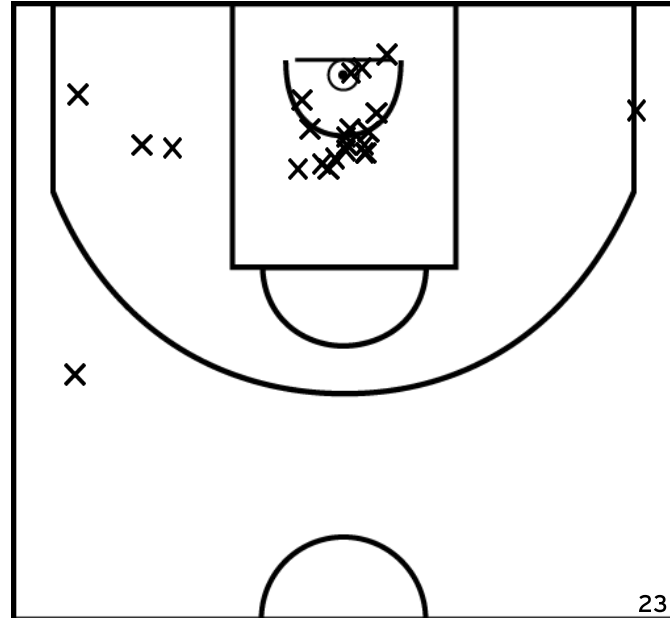

BONCHAMP ES - 155 - 59 SUD MAYENNE BASKET - 1

Rencontre: 7 Date: 19/11/22 Heure: 16:00

Arbitre: LE NOUVEAU F

ÉQUIPE BONCHAMP ES - 1 (A)

PÉRIODE 1

PÉRIODE 3

PROLONGATIONS

PÉRIODE 2