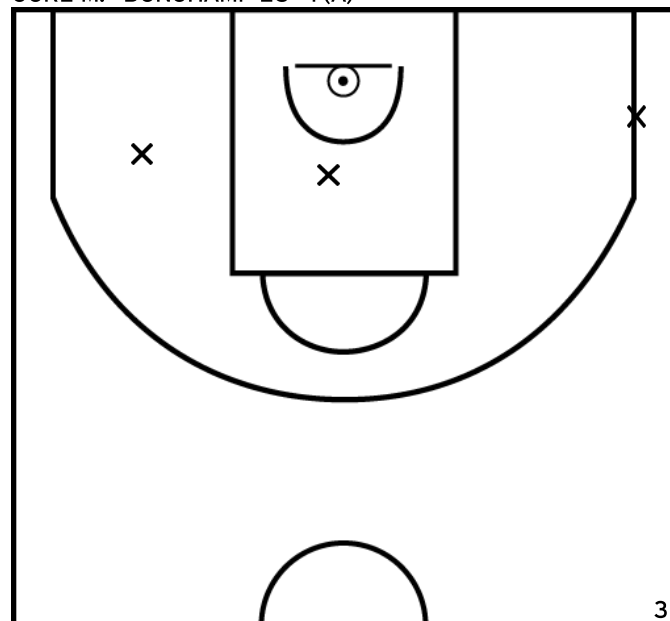

Arbitre: LE NOUVEAU F

BRETON A. - BONCHAMP ES - 1 (A)

PÉRIODE 1

PÉRIODE 3

PROLONGATIONS

PÉRIODE 2

PÉRIODE 4

GORE M. - BONCHAMP ES - 1 (A)