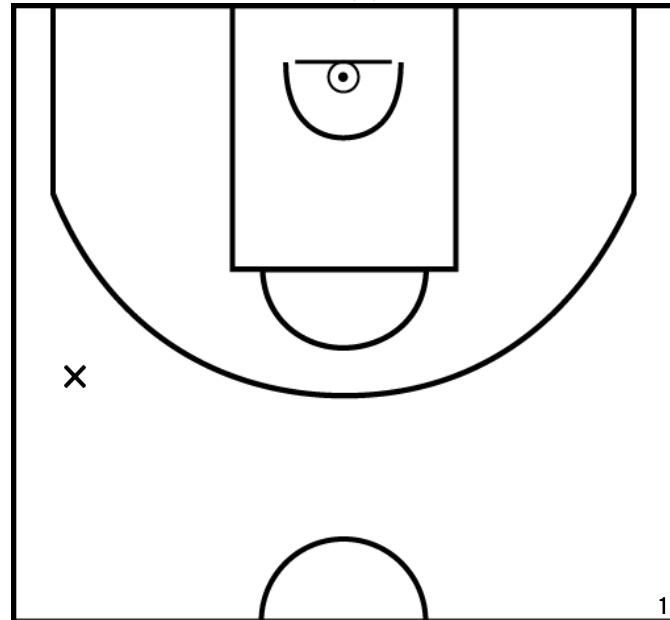

Rencontre: 7 Date: 19/11/22 Heure: 16:00

Arbitre: LE NOUVEAU F

BRETON A. - BONCHAMP ES - 1 (A)