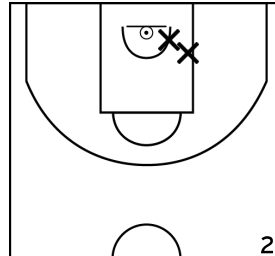

Rencontre: 7 Date: 19/11/22 Heure: 16:00

Arbitre: LE NOUVEAU F

PÉRIODE 2