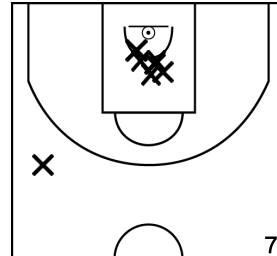

BONCHAMP ES - 155 - 59 SUD MAYENNE BASKET - 1

Rencontre: 7 Date: 19/11/22 Heure: 16:00

Arbitre: LE NOUVEAU F

ÉQUIPE BONCHAMP ES - 1 (A)

PÉRIODE 1

PÉRIODE 3

PROLONGATIONS

PÉRIODE 2