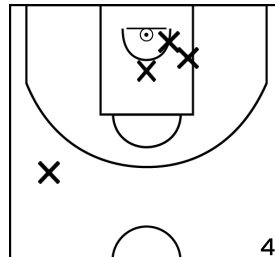

ÉQUIPE SUD MAYENNE BASKET - 1 (B)

PÉRIODE 1

PÉRIODE 3

PROLONGATIONS

PÉRIODE 2

PÉRIODE 4

Rencontre: 7 Date: 19/11/22 Heure: 16:00

Arbitre: LE NOUVEAU F