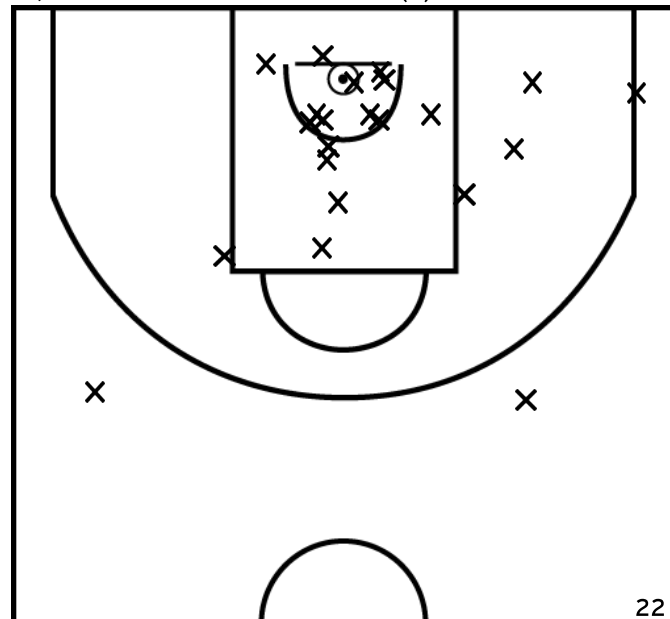

ÉQUIPE SUD MAYENNE BASKET - 1 (B)