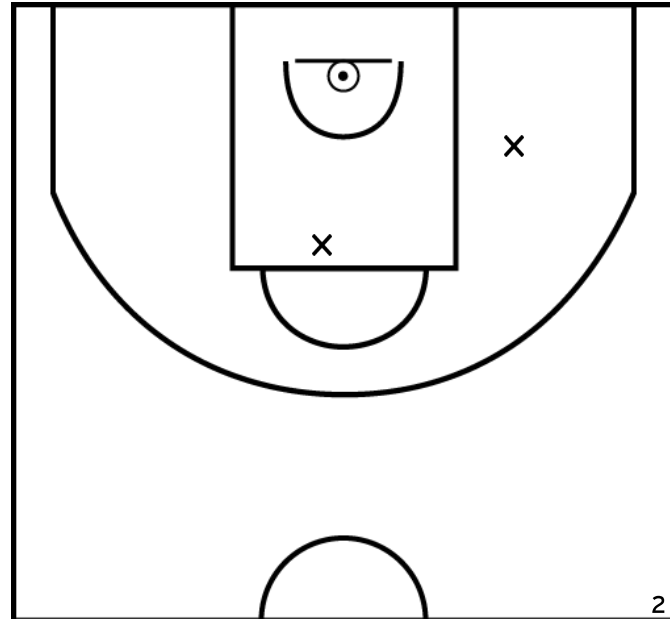

CABANES G. - SUD MAYENNE BASKET - 1 (B)