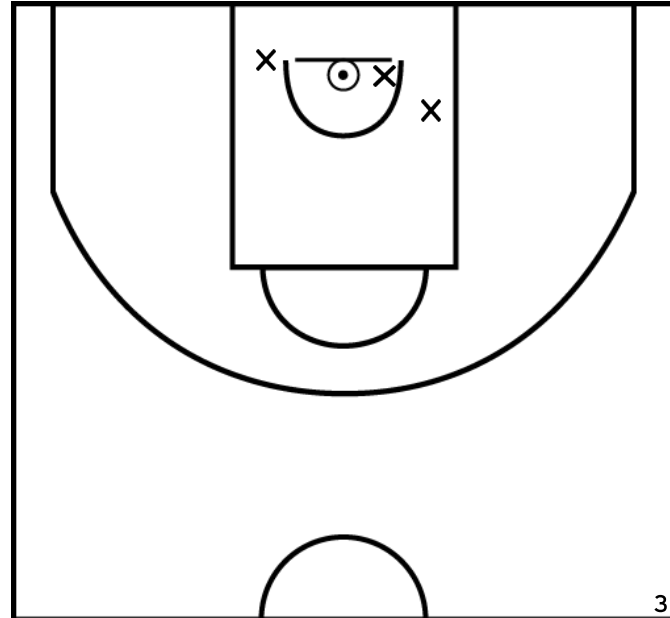

PÉRIODE 2

PÉRIODE 4

Rencontre: 7 Date: 19/11/22 Heure: 16:00

Arbitre: LE NOUVEAU F

HUNEAU N. - SUD MAYENNE BASKET - 1 (B)

PÉRIODE 1

PÉRIODE 3

PROLONGATIONS