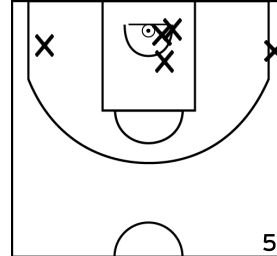

BONCHAMP ES - 155 - 59 SUD MAYENNE BASKET - 1

Rencontre: 7 Date: 19/11/22 Heure: 16:00

Arbitre: LE NOUVEAU F

ÉQUIPE BONCHAMP ES - 1 (A)

PÉRIODE 1

PÉRIODE 3

PROLONGATIONS

PÉRIODE 2