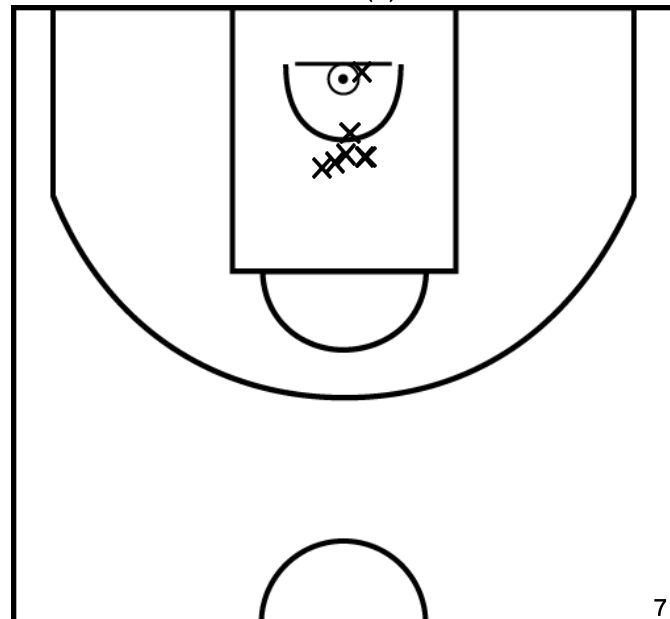

CHEBOUT K. - BONCHAMP ES - 1 (A)