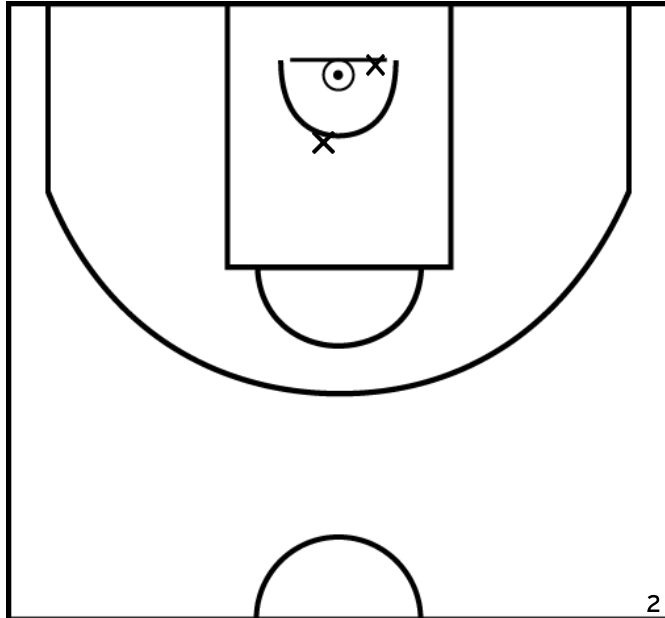

Rencontre: 7 Date: 19/11/22 Heure: 16:00

Arbitre: LE NOUVEAU F

DUTERTRE C. - SUD MAYENNE BASKET - 1 (B)