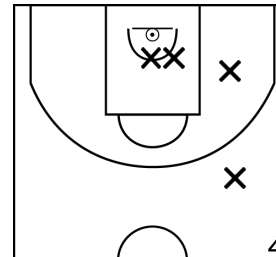

ÉQUIPE SUD MAYENNE BASKET - 1 (B)

PÉRIODE 1

PÉRIODE 3

PROLONGATIONS

PÉRIODE 2

PÉRIODE 4

Rencontre: 7 Date: 19/11/22 Heure: 16:00

Arbitre: LE NOUVEAU F