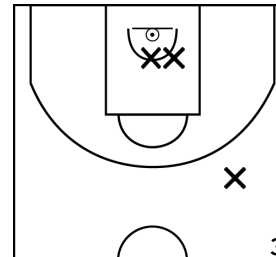

PÉRIODE 3

PROLONGATIONS

PÉRIODE 2

PÉRIODE 4

Rencontre: 7 Date: 19/11/22 Heure: 16:00

Arbitre: LE NOUVEAU F

HUMBERT M. - SUD MAYENNE BASKET - 1 (B)

PÉRIODE 1