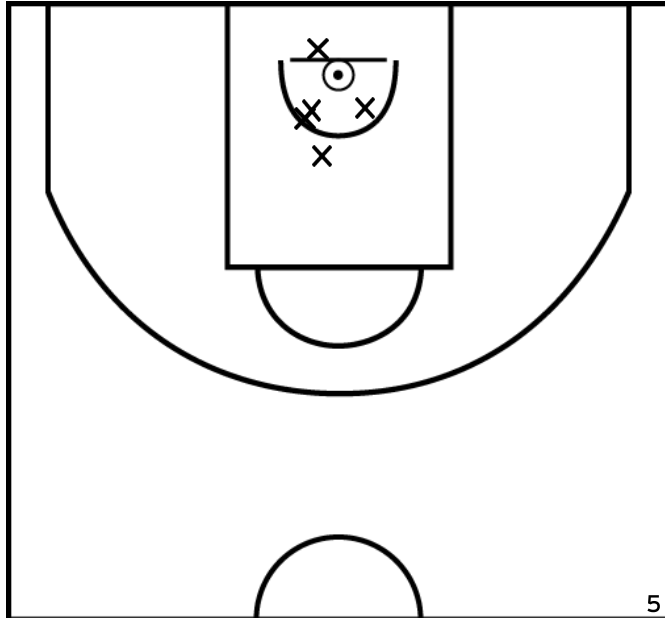

PÉRIODE 3

PROLONGATIONS

PÉRIODE 2

PÉRIODE 4

Rencontre: 7 Date: 19/11/22 Heure: 16:00

Arbitre: LE NOUVEAU F

HUMBERT M. - SUD MAYENNE BASKET - 1 (B)

PÉRIODE 1