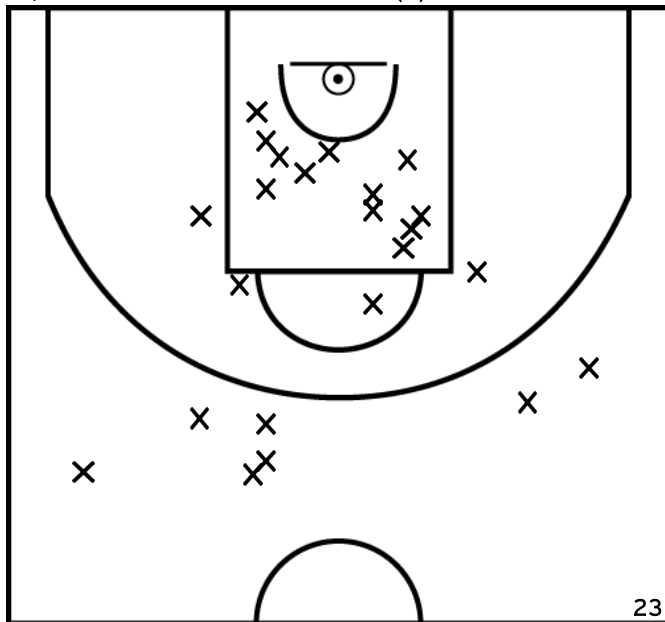

Arbitre: DEHARBE E VITTE E

YONNET J. - LAVAL US - 3 (A)

PÉRIODE 1

PÉRIODE 3

PROLONGATIONS

PÉRIODE 2

PÉRIODE 4

ÉQUIPE SUD MAYENNE BASKET - 1 (B)