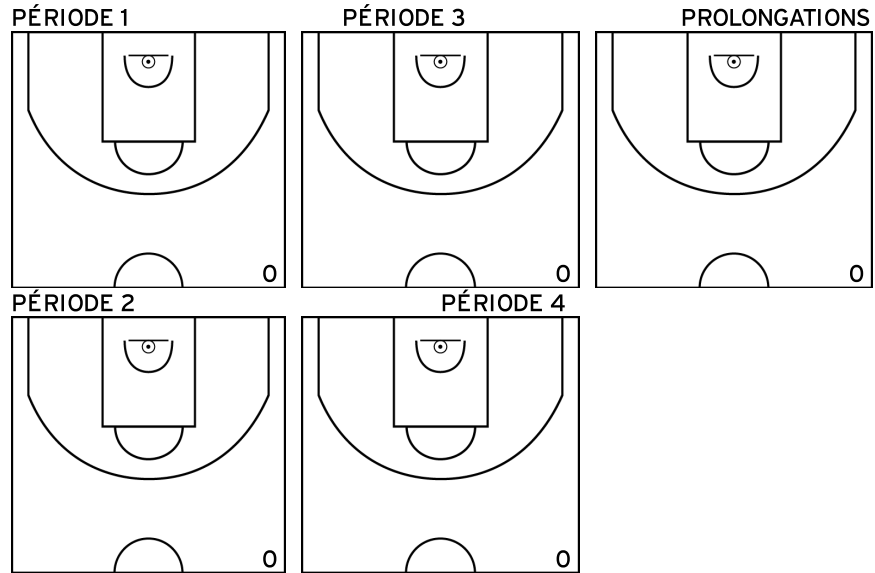

PROLONGATIONS

PÉRIODE 2

PÉRIODE 4

Rencontre: 9 Date: 11/12/22 Heure: 09:00  
 Arbitre: DEHARBE E VITTE E

WATTIER Q. - SUD MAYENNE BASKET - 1(B)

HUMBERT M. - SUD MAYENNE BASKET - 1(B)

Rencontre: 9 Date: 11/12/22 Heure: 09:00