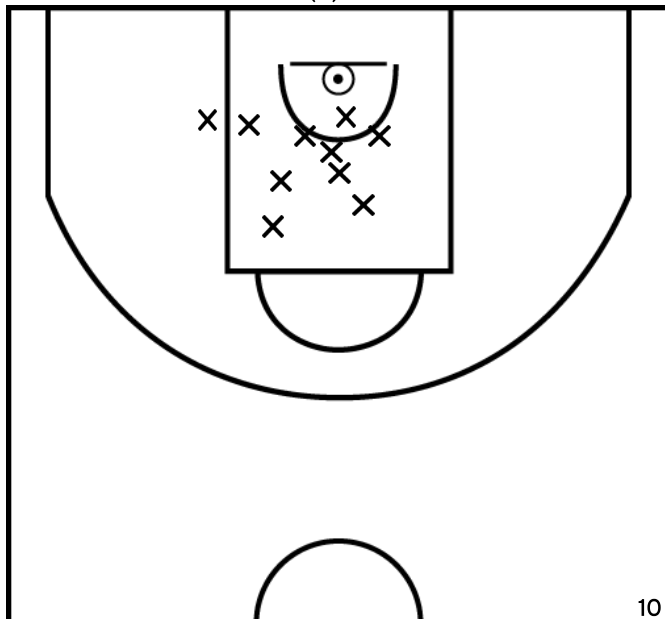

LUBINEAU Y. - LAVAL US - 3 (A)