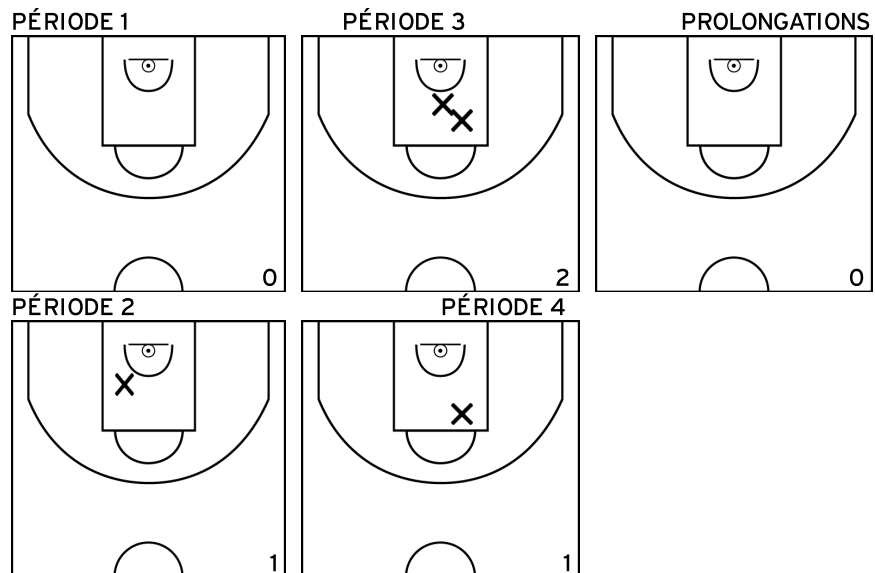

PROLONGATIONS

PÉRIODE 2

PÉRIODE 4

Rencontre: 9 Date: 11/12/22 Heure: 09:00  
 Arbitre: DEHARBE E VITTE E

WATTIER Q. - SUD MAYENNE BASKET - 1(B)

HUMBERT M. - SUD MAYENNE BASKET - 1(B)

Rencontre: 9 Date: 11/12/22 Heure: 09:00