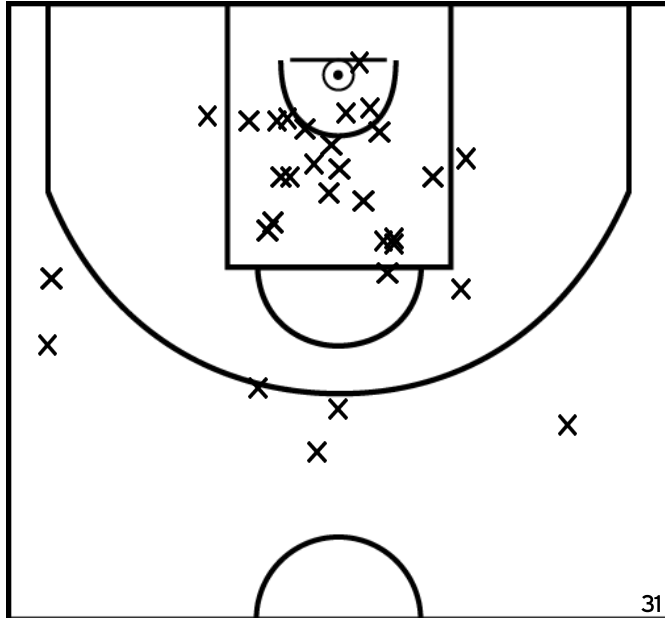

Rencontre: 9 Date: 11/12/22 Heure: 09:00

Arbitre: DEHARBE E VITTE E

ÉQUIPE LAVAL US - 3 (A)

PÉRIODE 1

PÉRIODE 3

PROLONGATIONS

PÉRIODE 2

PÉRIODE 4