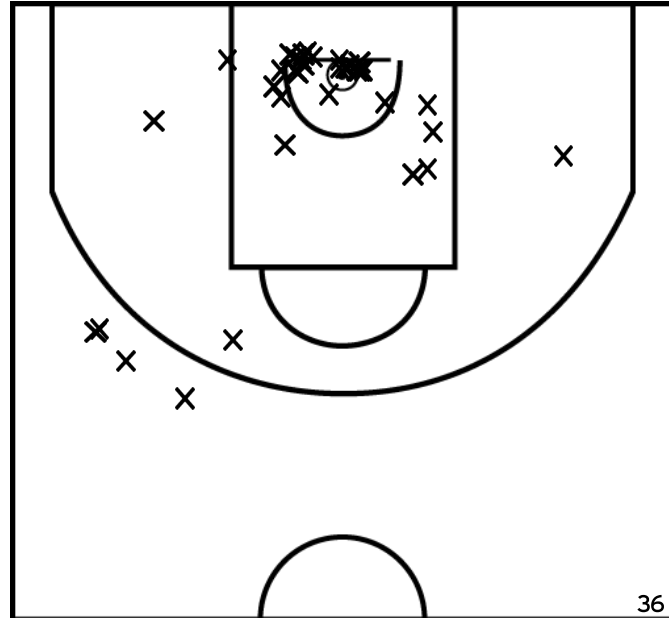

Rencontre: 11 Date: 03/12/22 Heure: 18:00

Arbitre: LARDEUX G TROUILLET S

ÉQUIPE SUD MAYENNE BASKET - 1 (A)

PÉRIODE 1

PÉRIODE 3

PROLONGATIONS

PÉRIODE 2

PÉRIODE 4