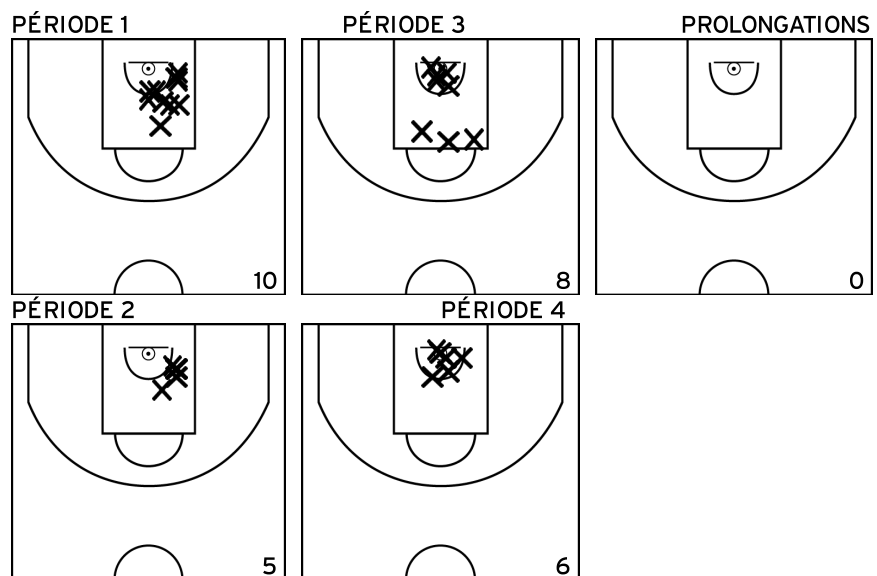

PÉRIODE 3

PROLONGATIONS

PÉRIODE 2

PÉRIODE 4

Rencontre: 11 Date: 12/11/22 Heure: 18:00
 Arbitre: TROUILLET S

MESSI B. - SUD MAYENNE BASKET - 2 (A)

ÉQUIPE LAVAL US - 3 (B)

Rencontre: 11 Date: 12/11/22 Heure: 18:00
 Arbitre: TROUILLET S