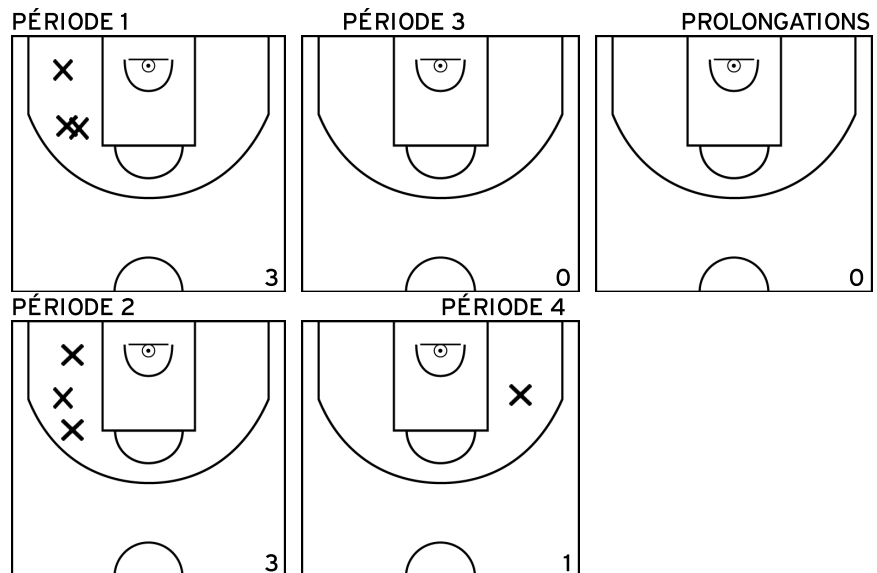

PROLONGATIONS

PÉRIODE 2

PÉRIODE 4

Rencontre: 16 Date: 19/11/22 Heure: 00:00
 Arbitre: TROUILLET S

ALLIOUI A. - SUD MAYENNE BASKET - 2 (B)

MARTIN M. - SUD MAYENNE BASKET - 2 (B)

Rencontre: 16 Date: 19/11/22 Heure: 00:00
 Arbitre: TROUILLET S