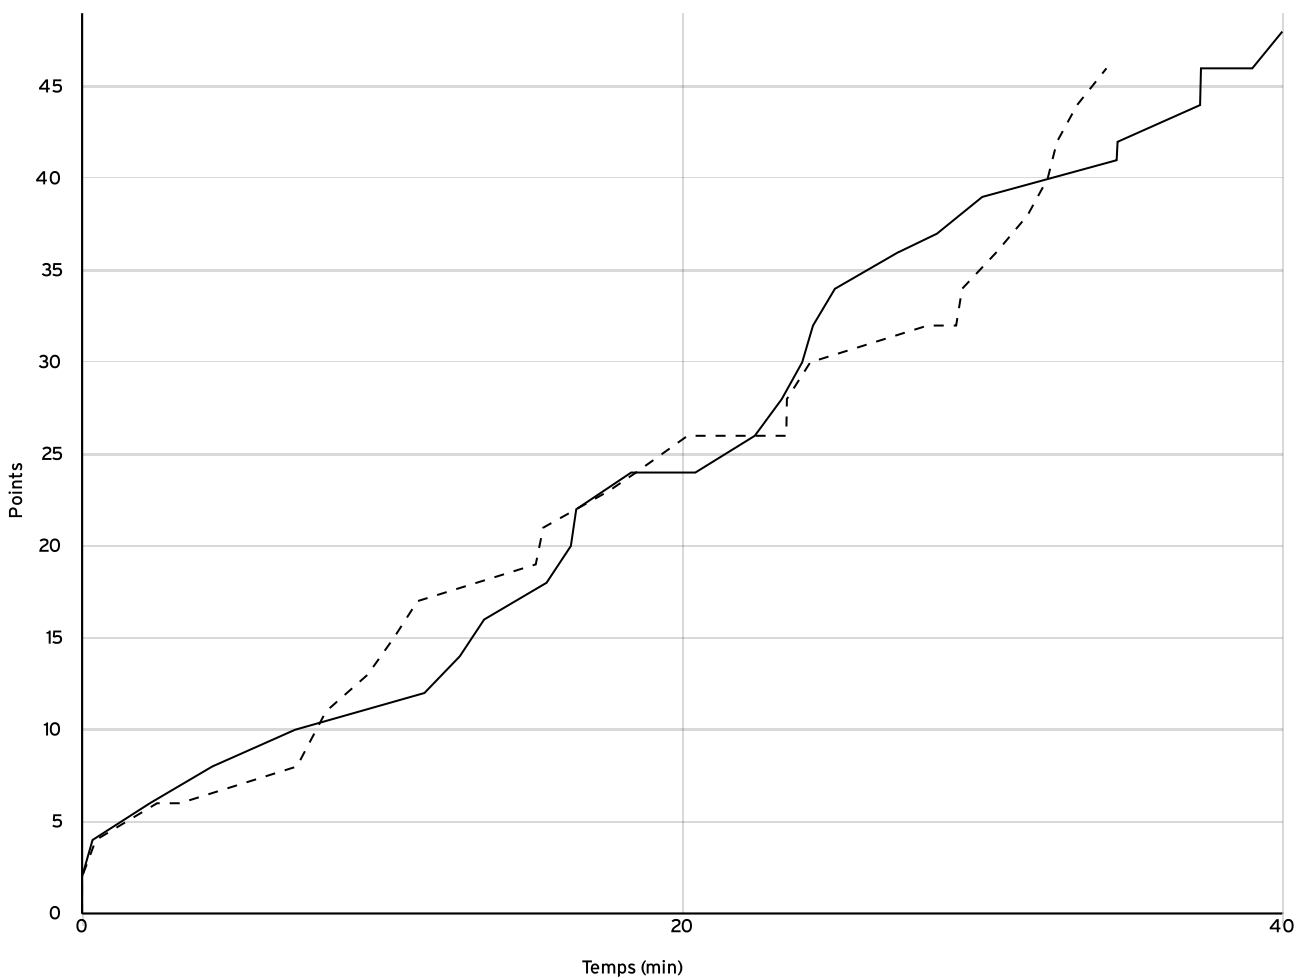

VISITEURS

N° Maillot	NOM Prénom	5 de départ	Tps de jeu	Nb Pts Marqués	Nb Tirs Réussis	3 Pts Réussis	2 Int Réussis	2 Ext Réussis	LF Réussis	Ftes Com	
4	HOUSSIAUX, Lucas	×	34:20	2	1	0	0	1	0	5	
5	DENECHERE, Oscar	×	40:00	2	1	0	0	1	0	2	
6	BOUBE, Titouan	×	40:00	2	1	0	0	1	0	3	
7	BOURGAULT, Gabriel	×	40:00	0	0	0	0	0	0	0	
8	BELLOIR, Timeo	×	40:00	2	1	0	0	1	0	0	
9	FOUCHER, Mano		40:00	0	0	0	0	0	0	2	
10	ALLIOUI, Ayman		40:00	0	0	0	0	0	0	0	
11	MARTIN, Matheo		40:00	17	7	0	0	7	3	3	
12	MESSI, Benoît		40:00	19	9	0	0	9	1	1	
13	PALMETTI, Bastien		40:00	2	1	0	0	1	0	1	
Total Équipe			394:20	46	21	0	0	21	4	17	
Total Banc					38	17	0	0	17	4	7
Total 5 de Départ					8	4	0	0	4	0	10
Total 1ère Mi-temps					24	0	0	0	0	0	6
Total 2ème Mi-temps					22	0	0	0	0	0	11
Total Prolongation					0	0	0	0	0	0	0
Entraîneur			undefined							0	

Départemental
 masculin U15 -
 Division 2
 DMU15-2

Rencontre N° 16

Date 19/11/22

Heure 00:00

Lieu CHATEAU-GONTIER SUR
 MAYENNE

Poule B

1^{er} arbitre TROUILLET S

2^e arbitre

3^e arbitre

DONNÉES ET RATIOS

Données	LOCAUX	VISITEURS
Avantage maximum	6	7
Série maximum	9	12
Points du banc	20	38
Égalités		9
Durée de l'avantage	06:05	01:47

PROGRESSION DU SCORE

LOCAUX

VISITEURS