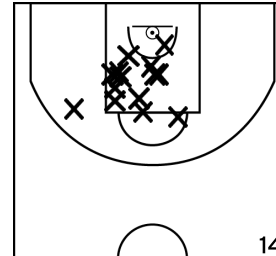

KERLEAU-BECHU E. - LAVAL US - 3 (A)

PÉRIODE 1

PÉRIODE 3

PROLONGATIONS

PÉRIODE 2

PÉRIODE 4

Rencontre: 23 Date: 04/12/22 Heure: 13:15

Arbitre: RECHER H GUERRIN B