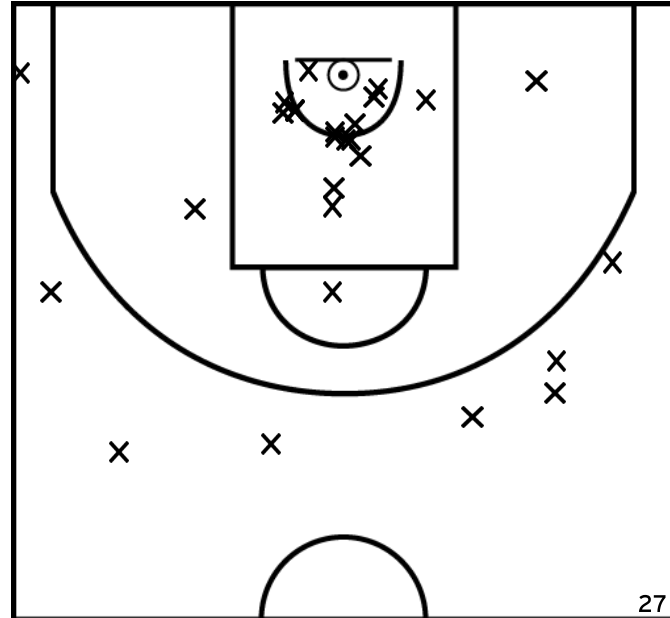

Rencontre: 657 Date: 09/10/22 Heure: 13:15

Arbitre: TROUILLET S BOIVIN D

ÉQUIPE SUD MAYENNE BASKET - 1 (A)

PÉRIODE 1

PÉRIODE 3

PROLONGATIONS

PÉRIODE 2

PÉRIODE 4