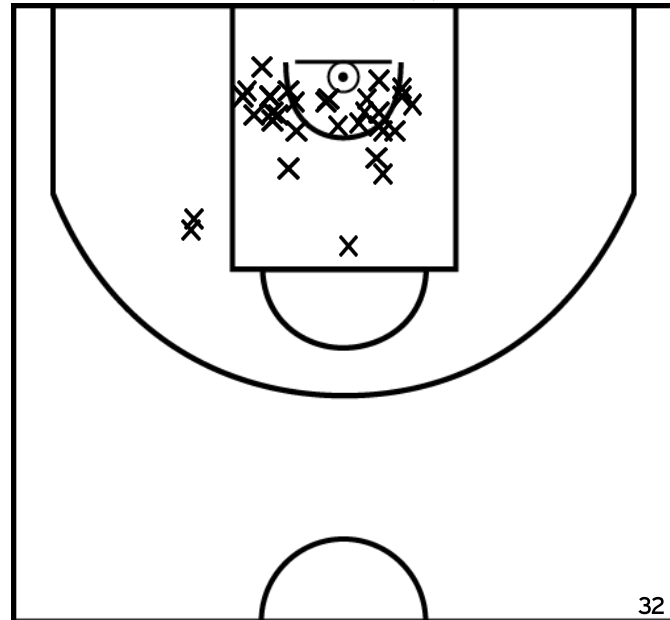

Rencontre: 1 Date: 16/12/22 Heure: 21:00

Arbitre: PERRIER S BARBOT N

ÉQUIPE SUD MAYENNE BASKET - 4 (B)