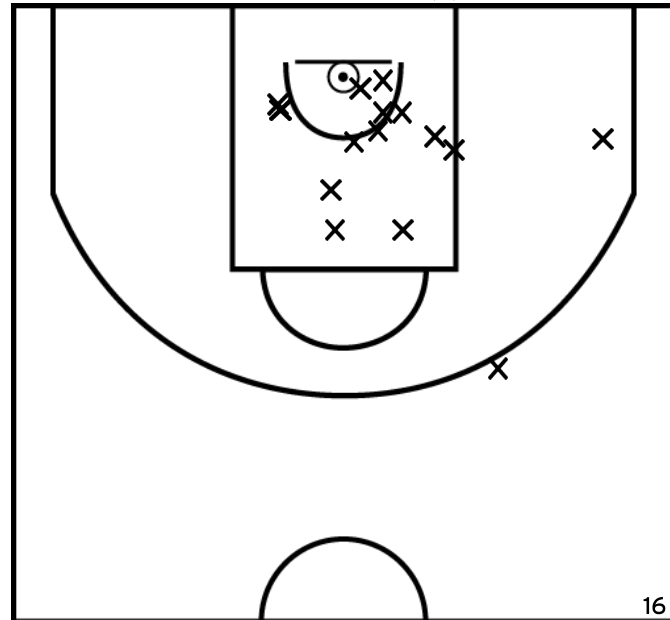

Rencontre: 1 Date: 16/12/22 Heure: 21:00

Arbitre: PERRIER S BARBOT N

ÉQUIPE STADE LAVALLOIS Basket - 2 (A)