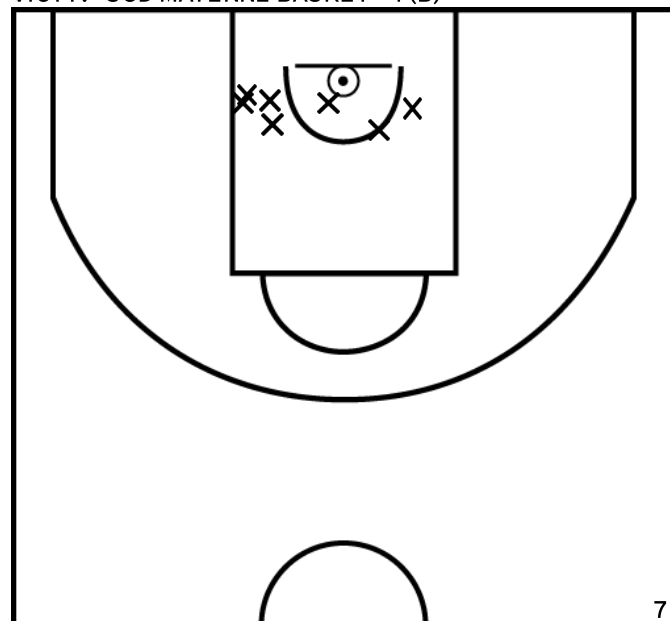

ROJO R. - SUD MAYENNE BASKET - 4 (B)

VIOT P. - SUD MAYENNE BASKET - 4 (B)