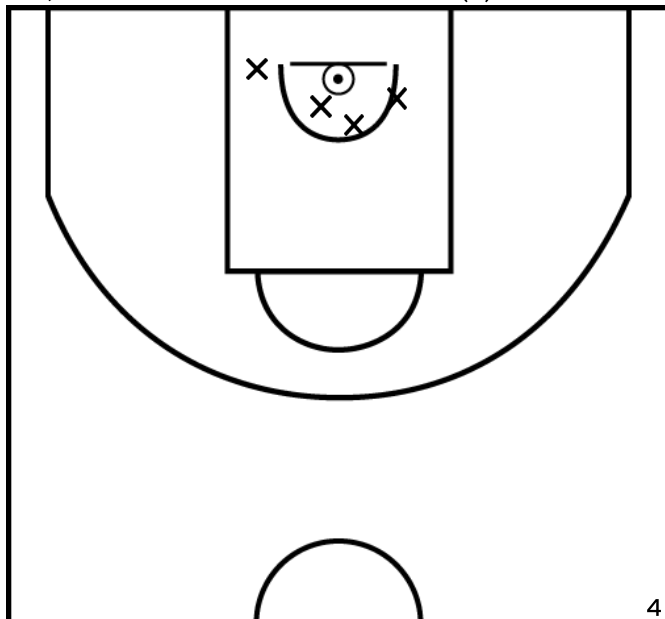

BOUHOURS G. - SUD MAYENNE BASKET - 4 (B)

GAQUERE T. - SUD MAYENNE BASKET - 4 (B)