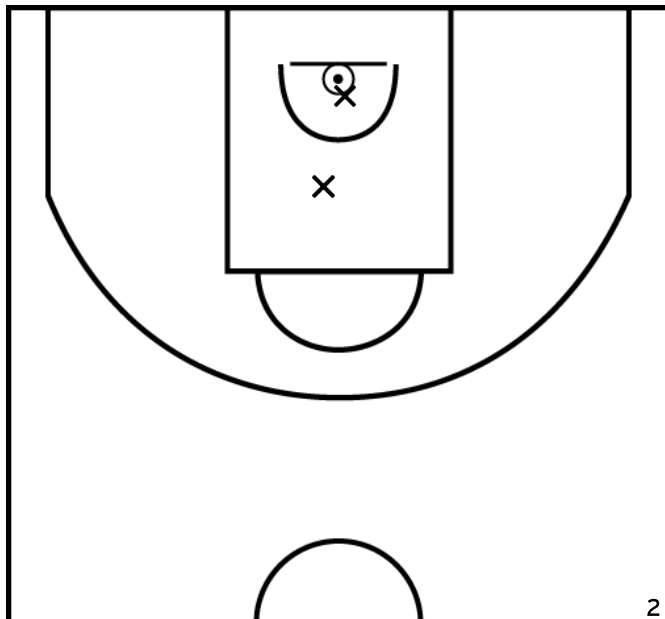

GAUMER L. - IE - CTC NORD MAYENNE BASKET - MAYENNAIS CA - 1 (A)

PÉRIODE 1

PÉRIODE 3

PROLONGATIONS

PÉRIODE 2

PÉRIODE 4

PAULUS T. - IE - CTC NORD MAYENNE BASKET - MAYENNAIS CA - 1 (A)

PÉRIODE 1