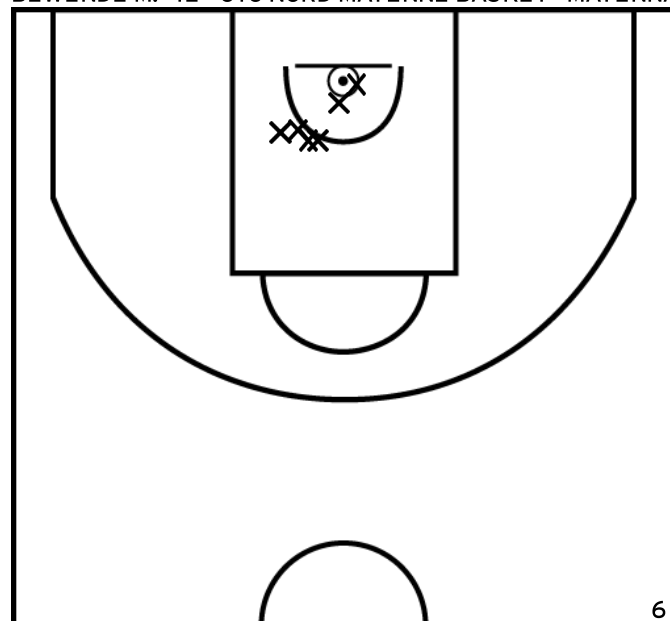

BEWENDE M. - IE - CTC NORD MAYENNE BASKET - MAYENNAIS CA - 1 (A)