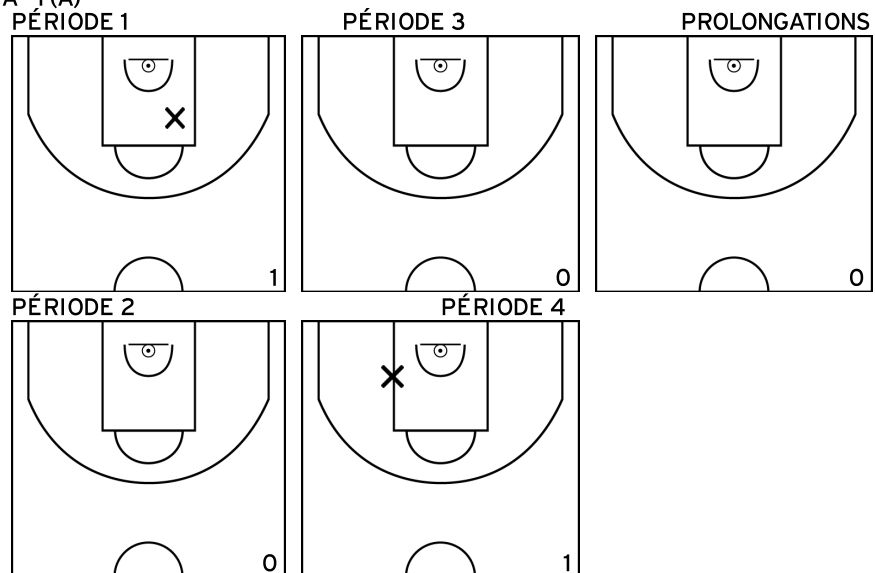

PÉRIODE 2

PÉRIODE 4

Rencontre: 7 Date: 28/01/23 Heure: 16:00

Arbitre: JOLY E JEREMIE N

DUTET B. - IE - CTC NORD MAYENNE BASKET - MAYENNAIS CA - 1 (A)

ROYER N. - IE - CTC NORD MAYENNE BASKET - MAYENNAIS CA - 1 (A)