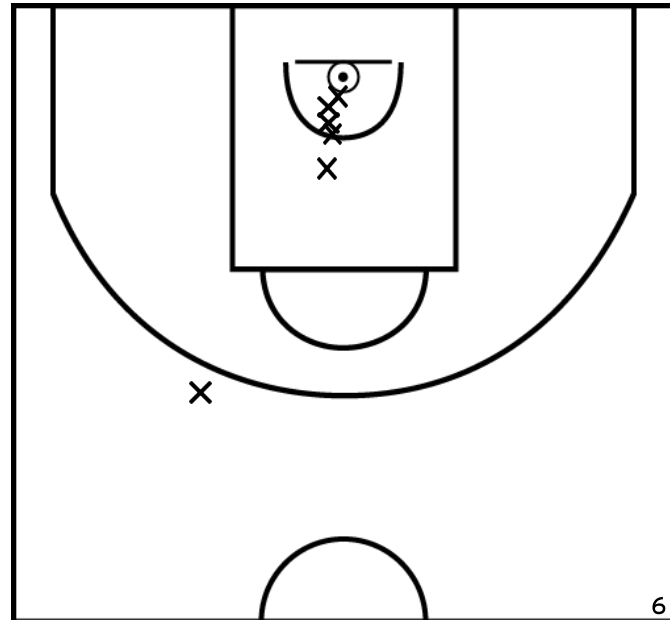

Rencontre: 7 Date: 28/01/23 Heure: 16:00

Arbitre: JOLY E JEREMIE N

TALI S. - IE - CTC NORD MAYENNE BASKET - MAYENNAIS CA - 1 (A)