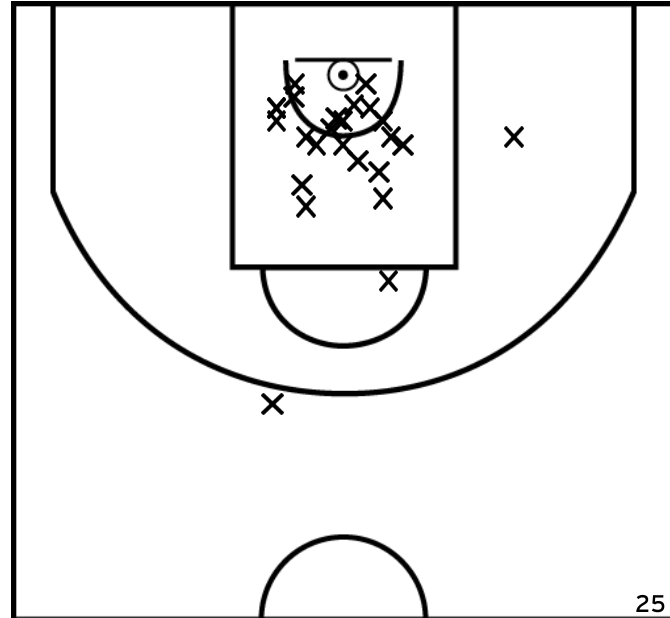

Rencontre: 7 Date: 28/01/23 Heure: 16:00

Arbitre: JOLY E JEREMIE N

ÉQUIPE SUD MAYENNE BASKET - 1 (B)