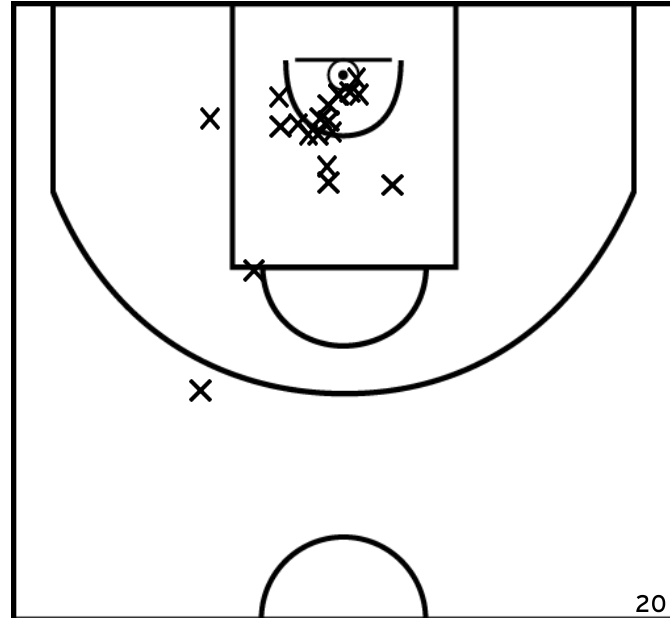

Rencontre: 7 Date: 28/01/23 Heure: 16:00

Arbitre: JOLY E JEREMIE N

ÉQUIPE IE - CTC NORD MAYENNE BASKET - MAYENNAIS CA - 1 (A)

PÉRIODE 1

PÉRIODE 3

PROLONGATIONS

PÉRIODE 2

PÉRIODE 4